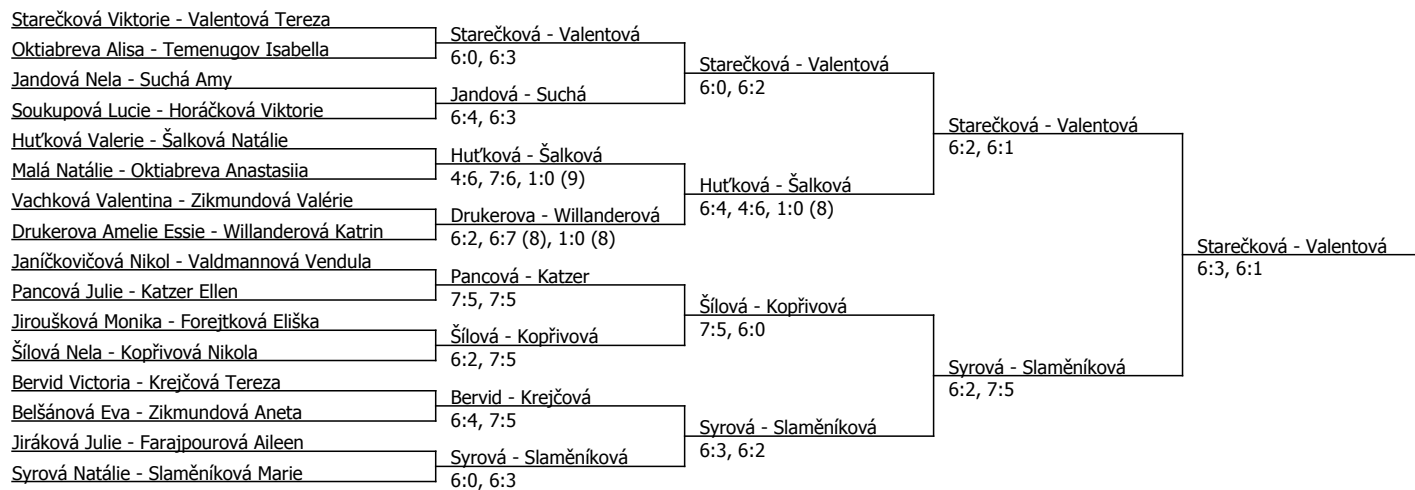

odložené A2, TCG Karlovy Vary (A - 500) - turnaj : 614274, sezóna : 2020

Kódové číslo: 614274; počet dvojic: 16	CŽ	BH
Starečková Viktorie	11	45
Syrová Natálie	25	30
Šalková Natálie	28	30
Slaměnicková Marie	30	30
Valentová Tereza	32	30
Temenugov Isabella	43	25
Kopřivová Nikola	50	25
Šílová Nela	52	25

Součet BH: 240; Kategorie turnaje: 12