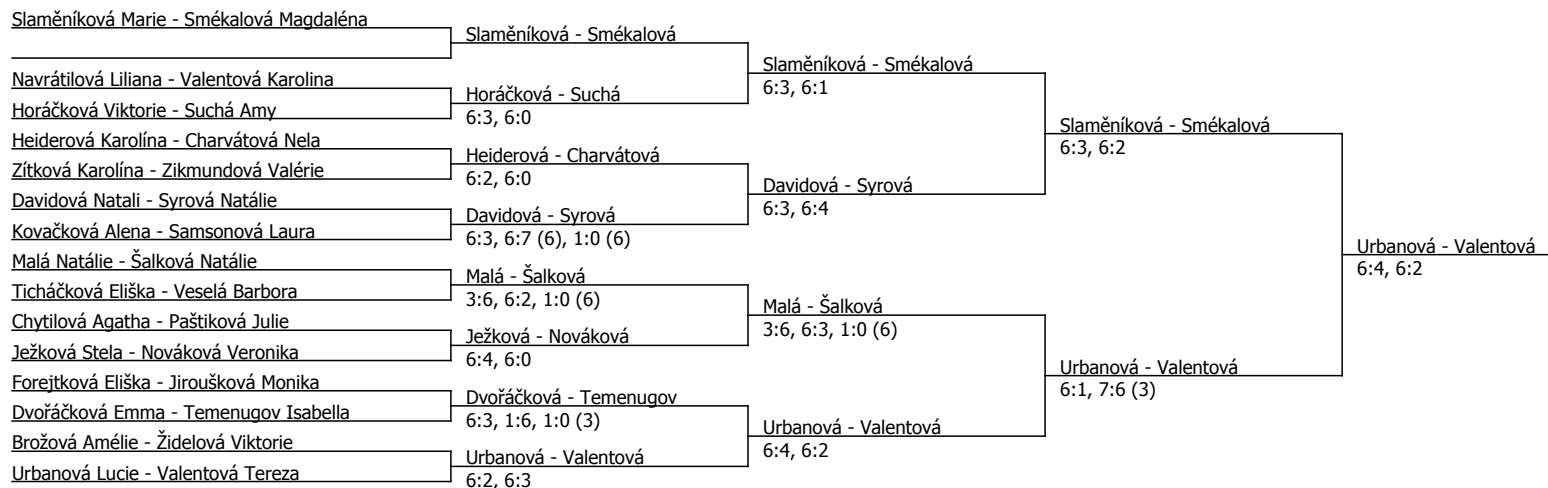

Součet BH: 315; Kategorie turnaje: 12

Poznámka zpracovatele: Hráčka Rundová se omluvila v pondělí 1.6., ale systém již neumožnil odstranění

odložené A1 NIKE TROPHY 2020, TK AGROFERT Prostějov (A - 500) - turnaj : 614273, sezóna : 2020