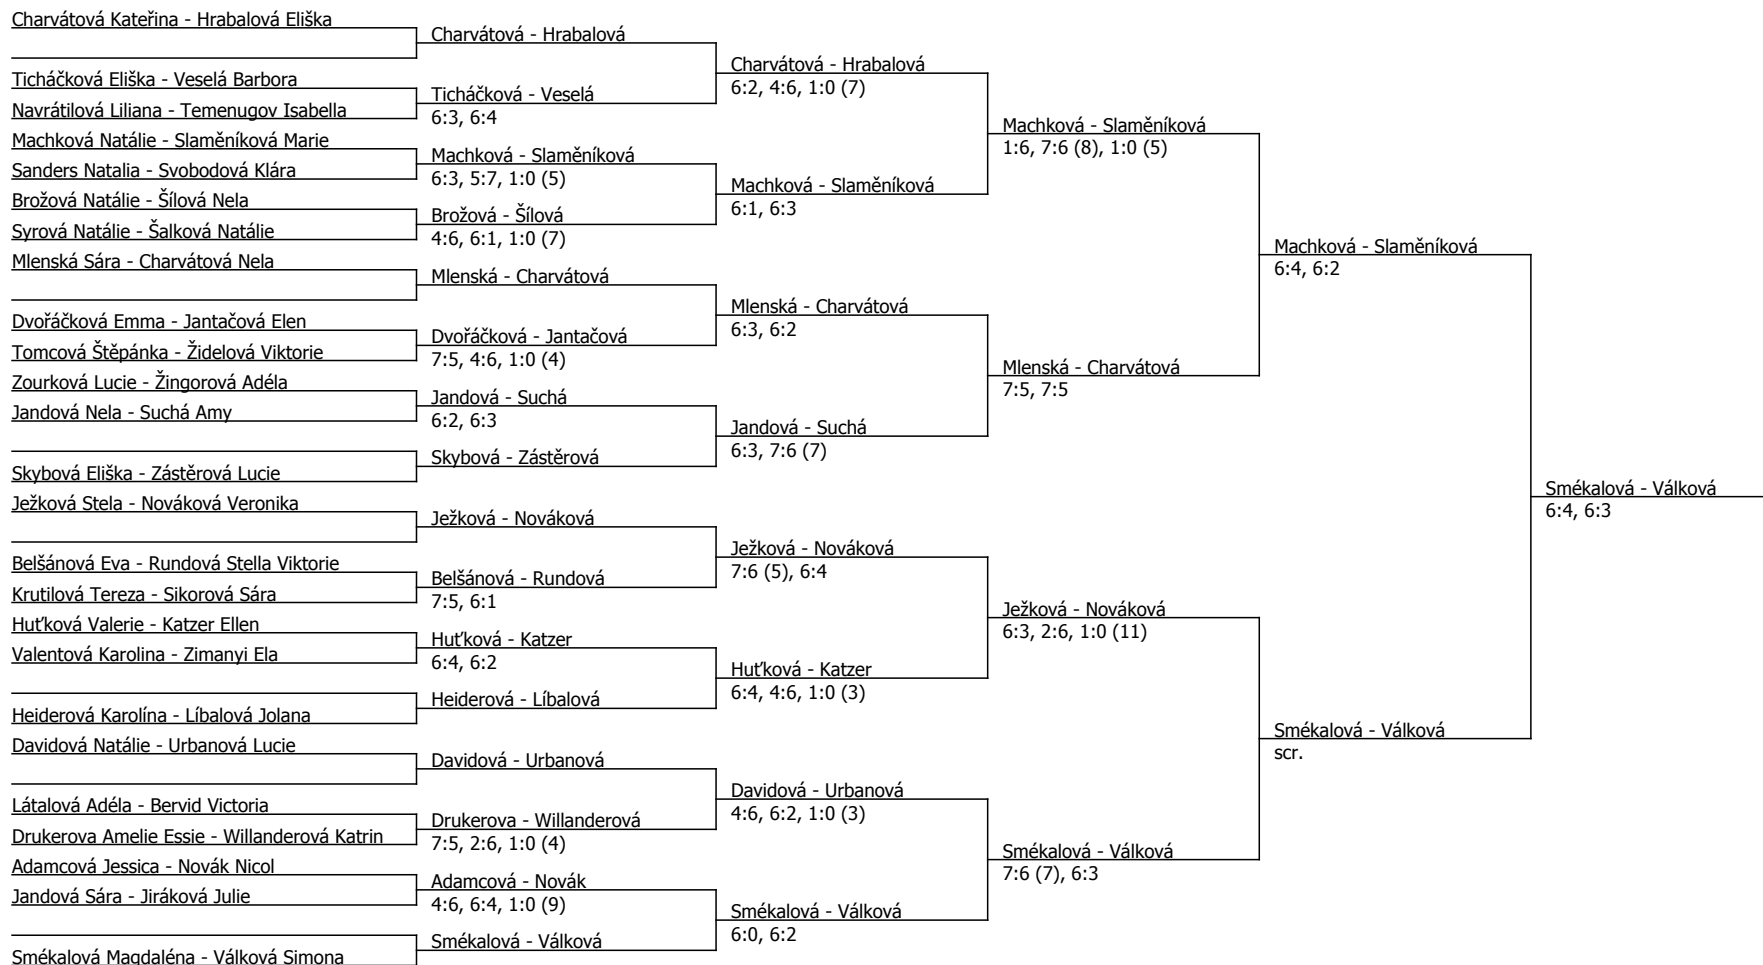

Kódové číslo: 614272; počet dvojic: 25	ČZ	BH
Smékalová Magdaléna	34	30
Charvátová Kateřina	35	30
Urbanová Lucie	46	30
Hrabalová Eliška	48	30
Davidová Natálie	49	25
Nováková Veronika	57	25
Líbalová Jolana	59	25
Mlenská Sára	61	25

Součet BH: 220; Kategorie turnaje: 12