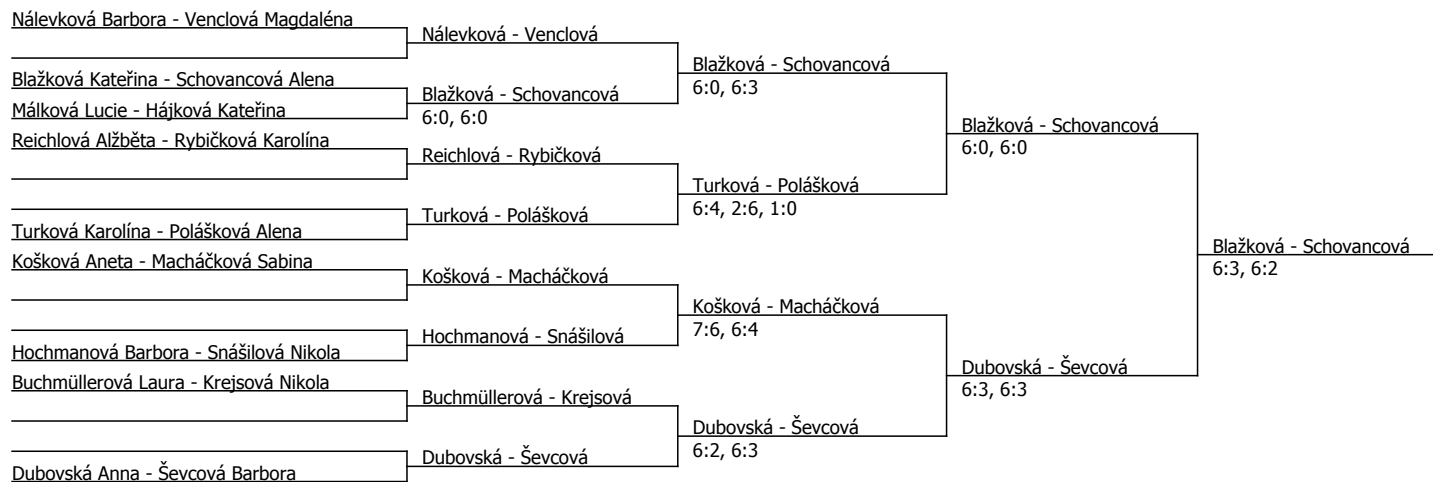

TK Letohrad (C - 300) - turnaj : 614257, sezóna : 2021

Kódové číslo: 614257; počet dvojic: 9	CŽ	BH
Nálevková Barbora	235	6
Snášilová Nikola	279	6
Ševcová Barbora	295	6
Reichlová Alžběta	352	4
Venclová Magdaléna	403	4
Dubovská Anna	513	4
Hochmanová Barbora	571	3
Rybičková Karolína	594	3

Součet BH: 36; Kategorie turnaje: 4