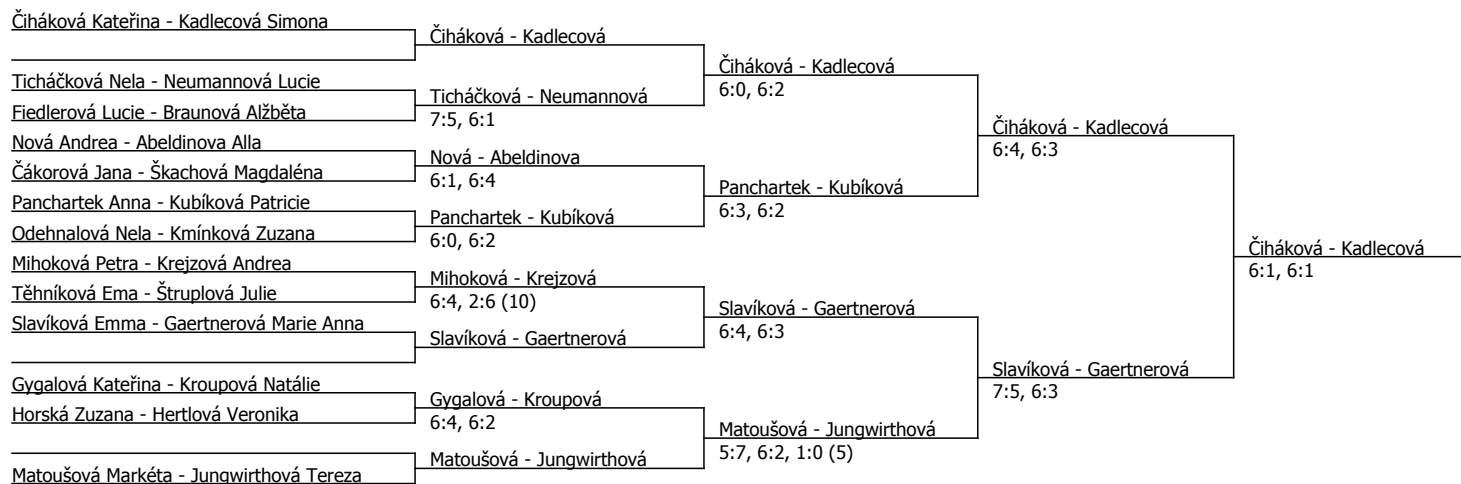

Klatovy Cup, LTK Klatovy (B - 300) - turnaj : 614256, sezóna : 2016

Kódové číslo: 614256; počet dvojic: 13	CŽ	BH
Jungwirthová Tereza	49	25
Kadlecová Simona	54	25
Čiháková Kateřina	61	20
Kubíková Patricie	88	15
Matoušová Markéta	89	15
Gaertnerová Marie Anna	105	15
Nová Andrea	105	15
Slavíková Emma	125	12

Součet BH: 142; Kategorie turnaje: 8