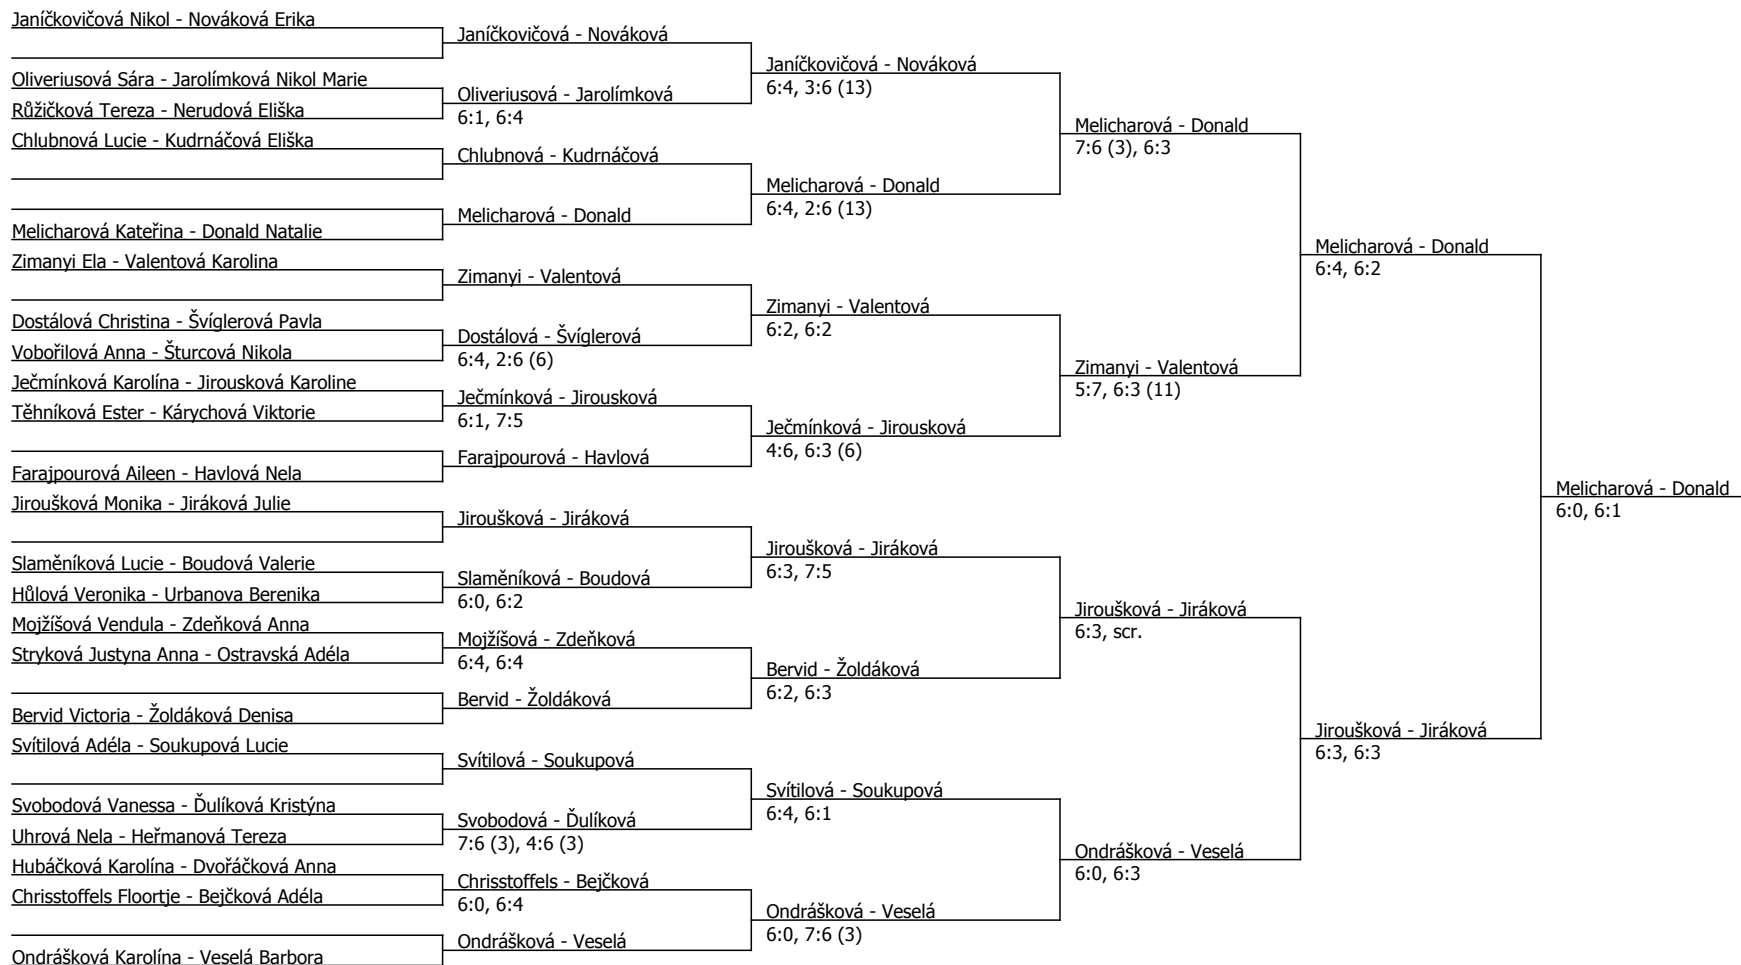

A4, I.ČLTK Praha (A - 500) - turnaj : 614247, sezóna : 2021

| Kódové číslo: 614247; počet dvojic: 23 | CŽ | BH |
|--|----|----|
| Bervid Victoria                        | 30 | 30 |
| Veselá Barbora                         | 31 | 30 |
| Valentová Karolina                     | 41 | 30 |
| Soukupová Lucie                        | 44 | 25 |
| Janičkovičová Nikol                    | 46 | 25 |
| Nováková Erika                         | 47 | 25 |
| Jiroušková Monika                      | 58 | 20 |
| Zimanyi Ela                            | 63 | 20 |