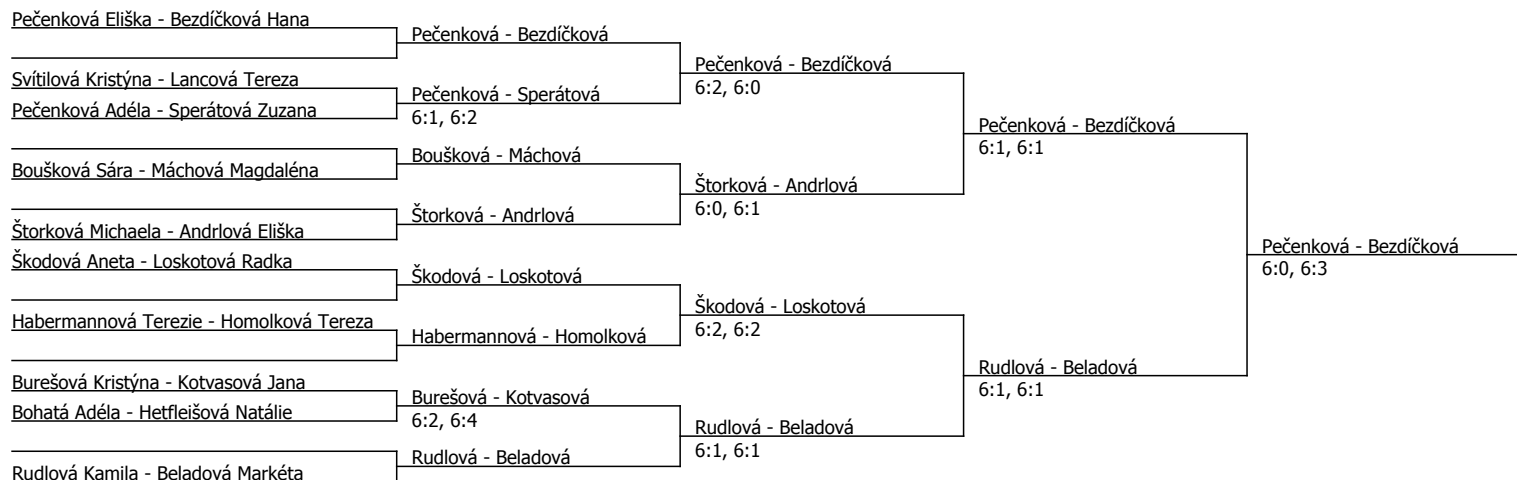

DTK Skuteč Cup, DTK Skuteč (C - 200) - turnaj : 614243, sezóna : 2013

Kódové číslo: 614243; počet dvojic: 10	CŽ	BH
Pečenková Eliška	330	4
Bezdíčková Hana	356	4
Rudlová Kamila	398	4
Andrlová Eliška	424	4
Škodová Aneta	484	4
Boušková Sára	661	3
Burešová Kristýna		1
Kotvasová Jana		1

Součet BH: 25; Kategorie turnaje: 4