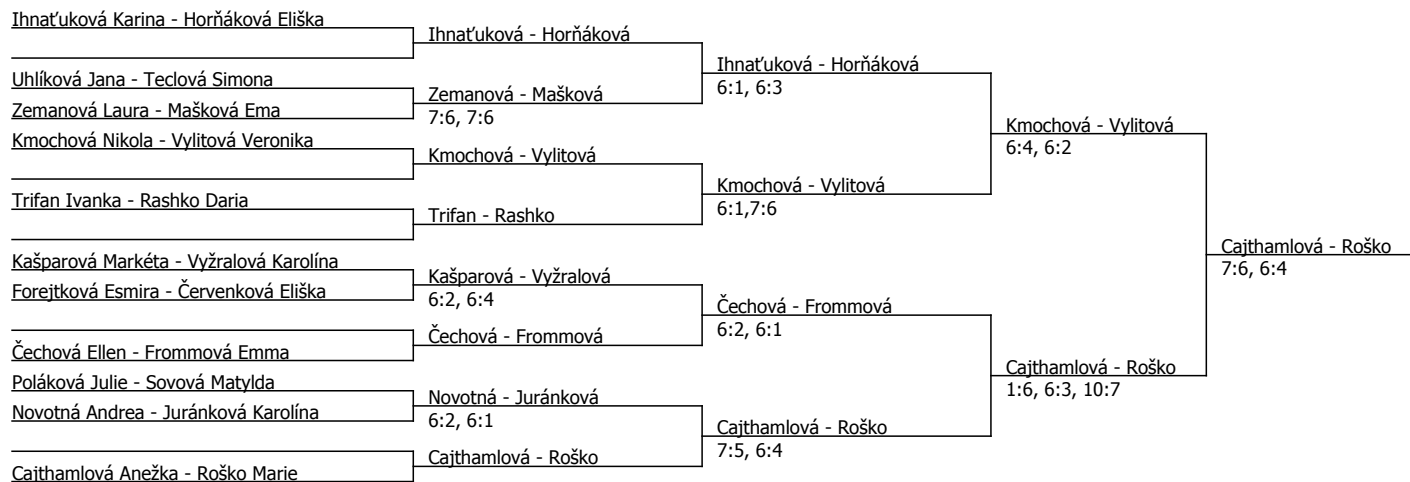

Tenis Cibulka Cup 2024, Tenis Cibulka (C - 300) - turnaj : 614238, sezóna : 2024

Kódové číslo: 614238; počet dvojic: 11	CŽ	BH
Cajthamlová Anežka	277	6
Kmochová Nikola	282	6
Horňáková Eliška	299	6
Mašková Ema	333	4
Čechová Ellen	336	4
Sovová Matylda	356	4
Ihnaťuková Karina	361	4
Roško Marie	392	4

Součet BH: 38; Kategorie turnaje: 4