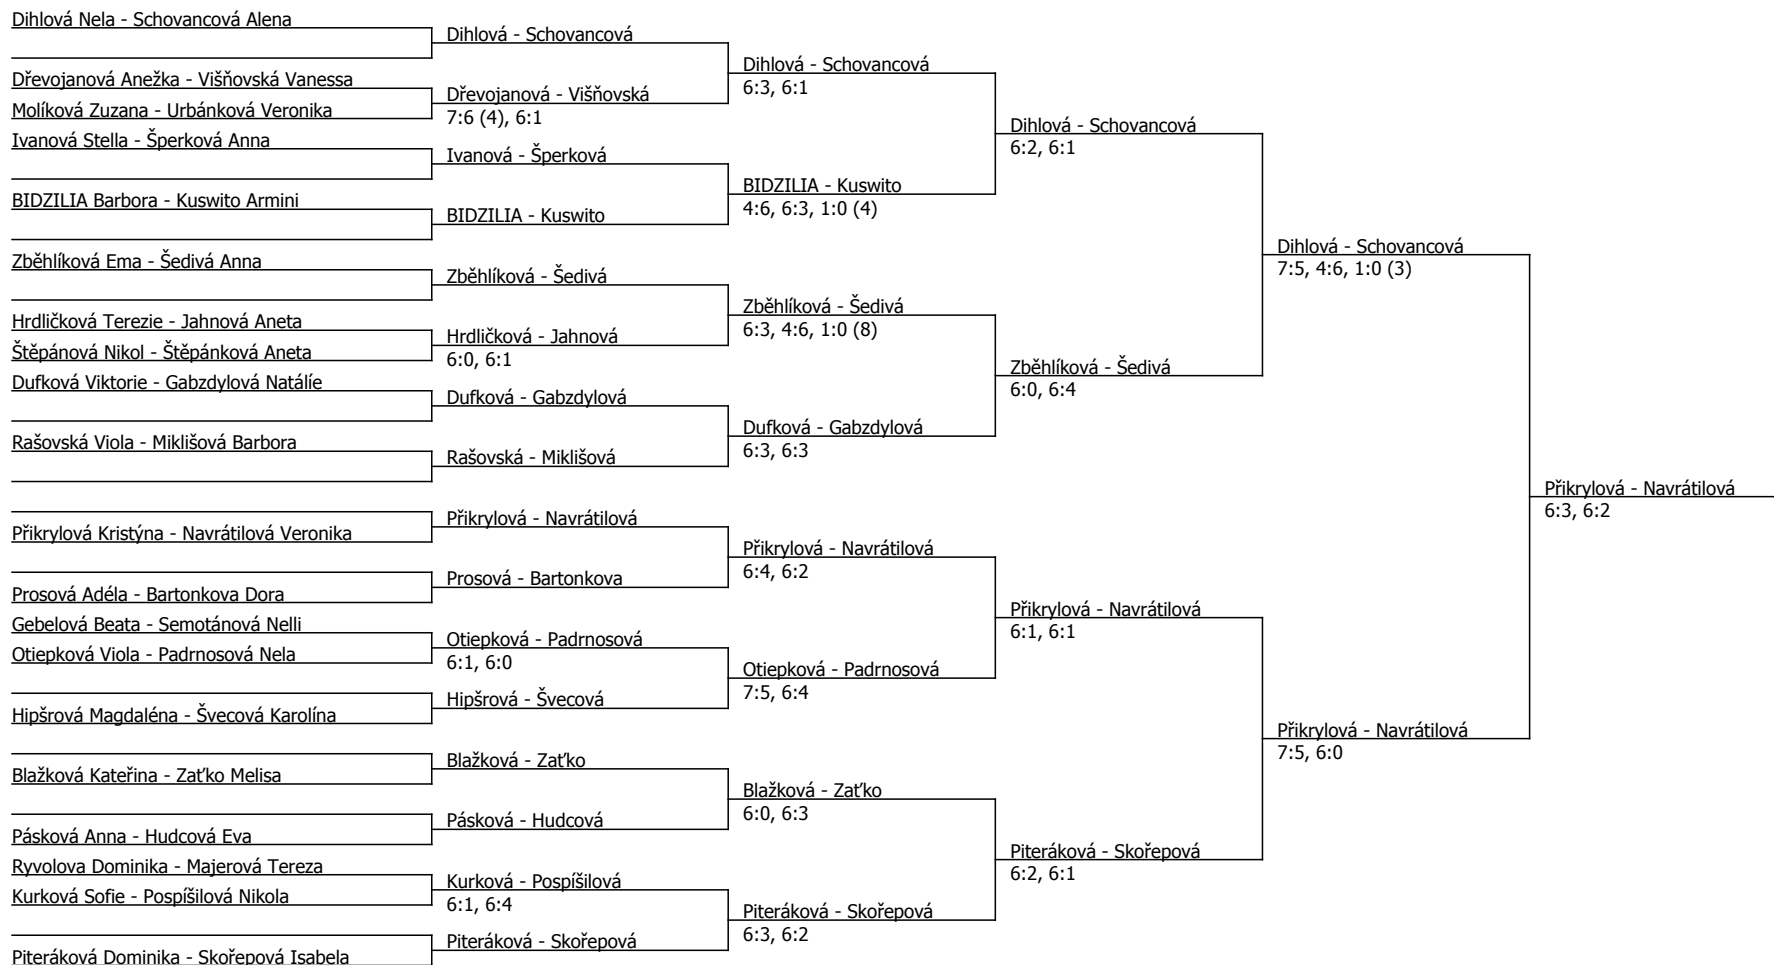

Kódové číslo: 614236; počet dvojic: 20	CŽ	BH
Šedivá Anna	87	15
Skořepová Isabela	92	12
Dihlová Nela	95	12
Schovancová Alena	96	12
Piteráková Dominika	107	12
Blažková Kateřina	122	12
BIDZILIA Barbora	133	9
Zběhlíková Ema	134	9

Součet BH: 93; Kategorie turnaje: 8