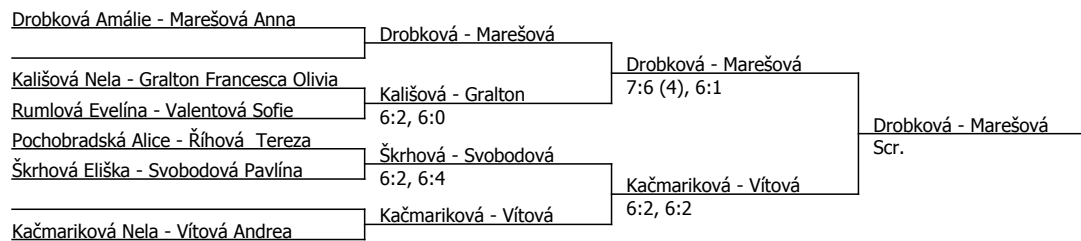

LTC Pardubice (C - 300) - turnaj : 614233, sezóna : 2024

Kódové číslo: 614233; počet dvojic: 6	CŽ	BH
Drobková Amálie	162	9
Vítová Andrea	177	9
Škrhová Eliška	232	6
Kališová Nela	244	6
Marešová Anna	249	6
Kačmariková Nela	266	6
Gralton Francesca Olivia	282	6
Svobodová Pavlína	361	4

Součet BH: 52; Kategorie turnaje: 4