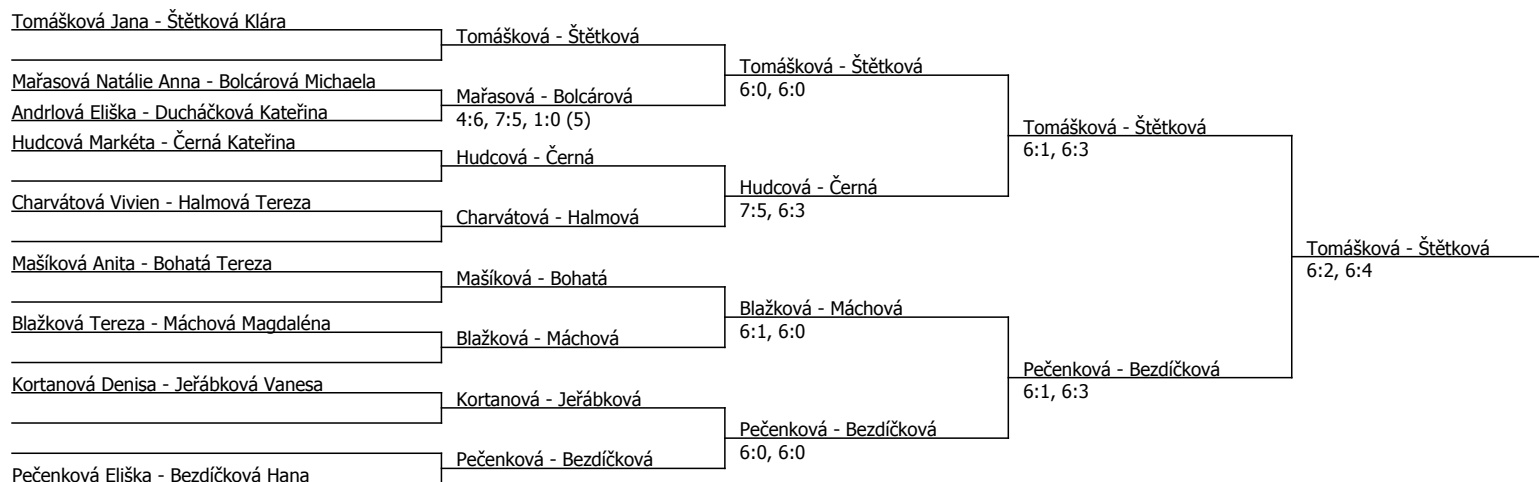

Chrudim, TC Chrudim (C - 200) - turnaj : 614232, sezóna : 2013

Rozhodčí turnaje: Bc. Jiří Bílek

Kódové číslo: 614232; počet dvojic: 9	CŽ	BH
Tomášková Jana	208	9
Blažková Tereza	245	6
Štětková Klára	287	6
Pečenková Eliška	330	4
Bezdíčková Hana	356	4
Hudcová Markéta	394	4
Andrllová Eliška	424	4
Černá Kateřina	521	3

Součet BH: 40; Kategorie turnaje: 4