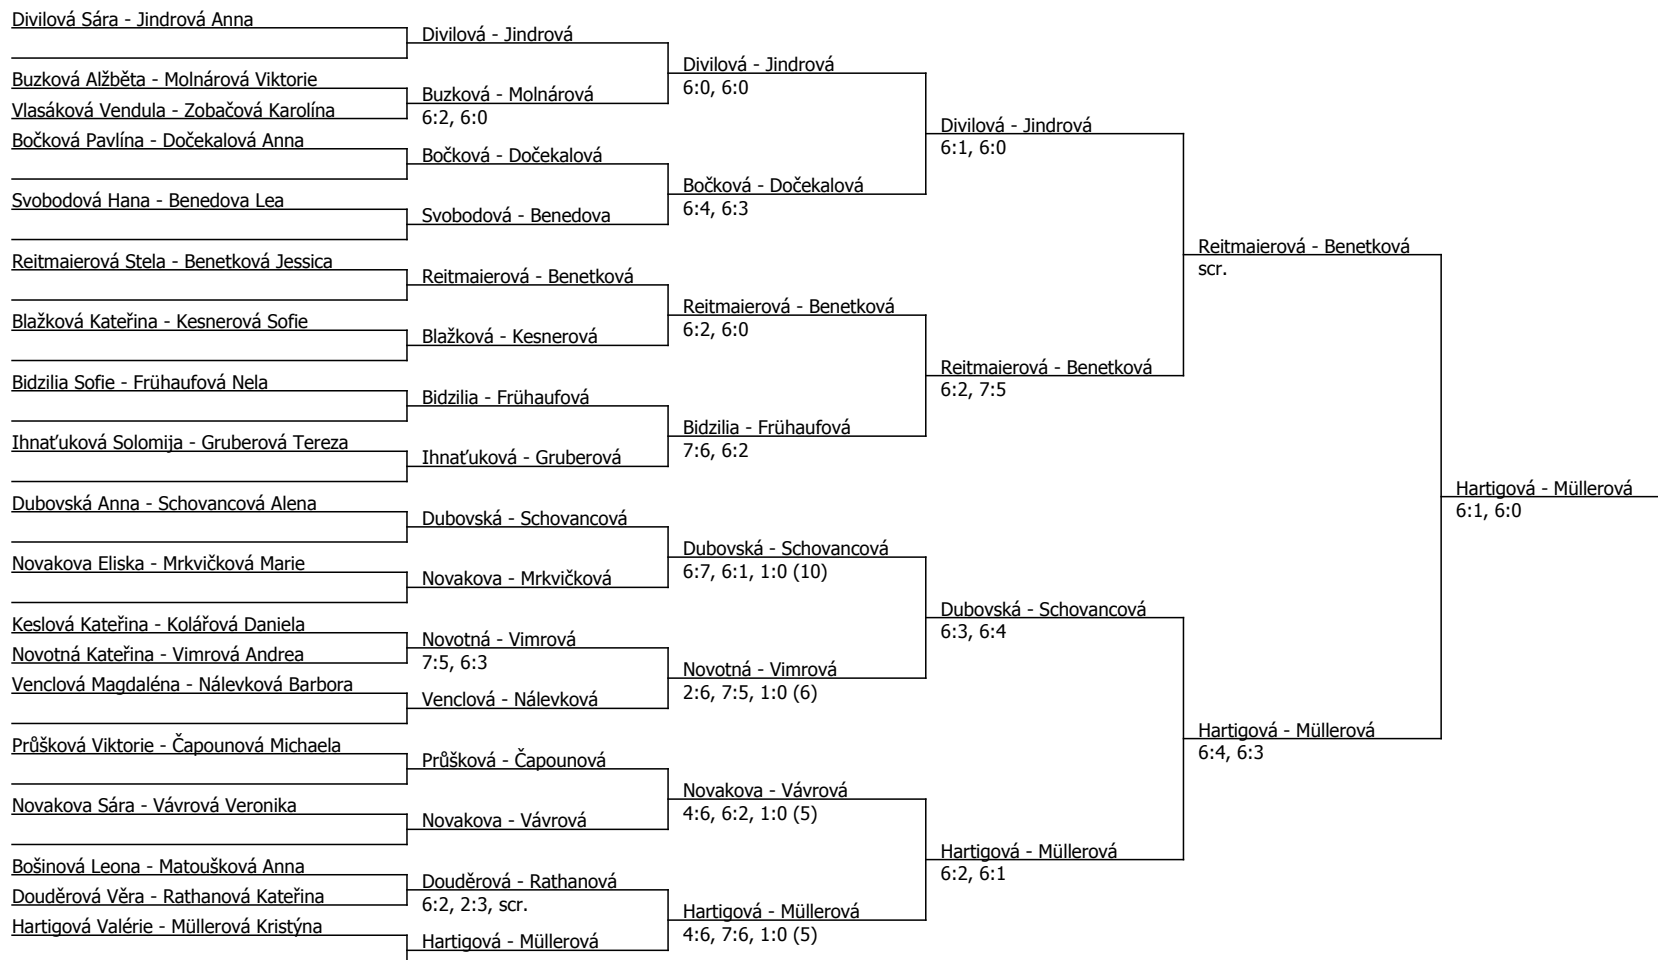

LTC Kolín (C - 300) - turnaj : 614229, sezóna : 2021

Kódové číslo: 614229; počet dvojic: 19	CŽ	BH
Divilová Sára	140	12
Hartigová Valérie	199	9
Gruberová Tereza	232	6
Nálevková Barbora	235	6
Reitmaierová Stela	339	6
Buzková Alžběta	352	4
Venclová Magdaléna	403	4
Benetková Jessica	409	4

Součet BH: 51; Kategorie turnaje: 4