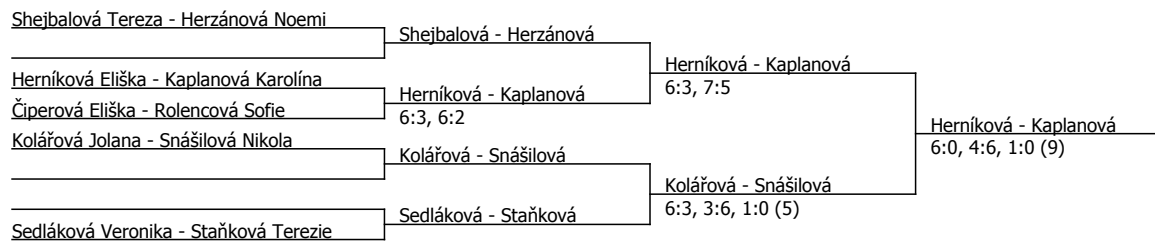

KBT Cup 2020, LTC Vysoké Mýto (C - 300) - turnaj : 614223, sezóna : 2020

Kódové číslo: 614223; počet dvojic: 5	CŽ	BH
Shejbalová Tereza	121	12
Herníková Eliška	302	6
Staňková Terezie	439	4
Kolářová Jolana	506	4
Sedláková Veronika	553	4
Herzánová Noemi		1
Kaplanová Karolína		1
Čiperová Eliška		1

Součet BH: 33; Kategorie turnaje: 4