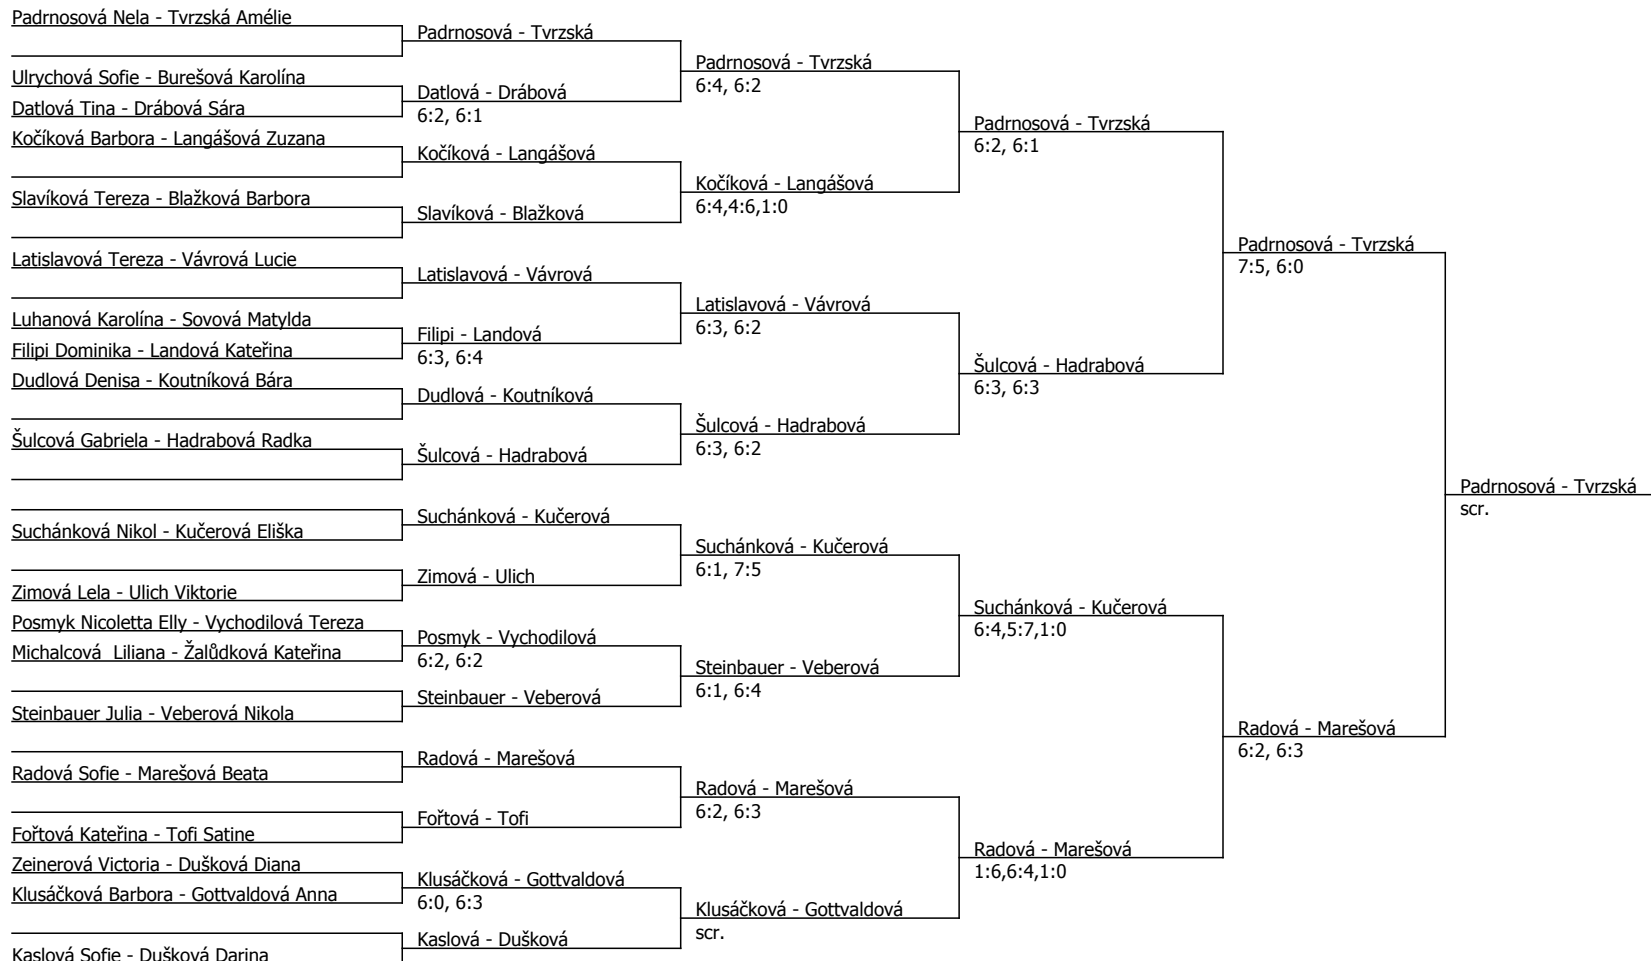

Kódové číslo: 614221; počet dvojic: 20	CŽ	BH
Padrnosová Nela	22	35
Vávrová Lucie	33	25
Kaslová Sofie	37	25
Radová Sofie	38	25
Steinbauer Julia	39	25
Dušková Darina	43	25
Tvrzská Amélie	44	25
Latislavová Tereza	50	20

Součet BH: 205; Kategorie turnaje: 12