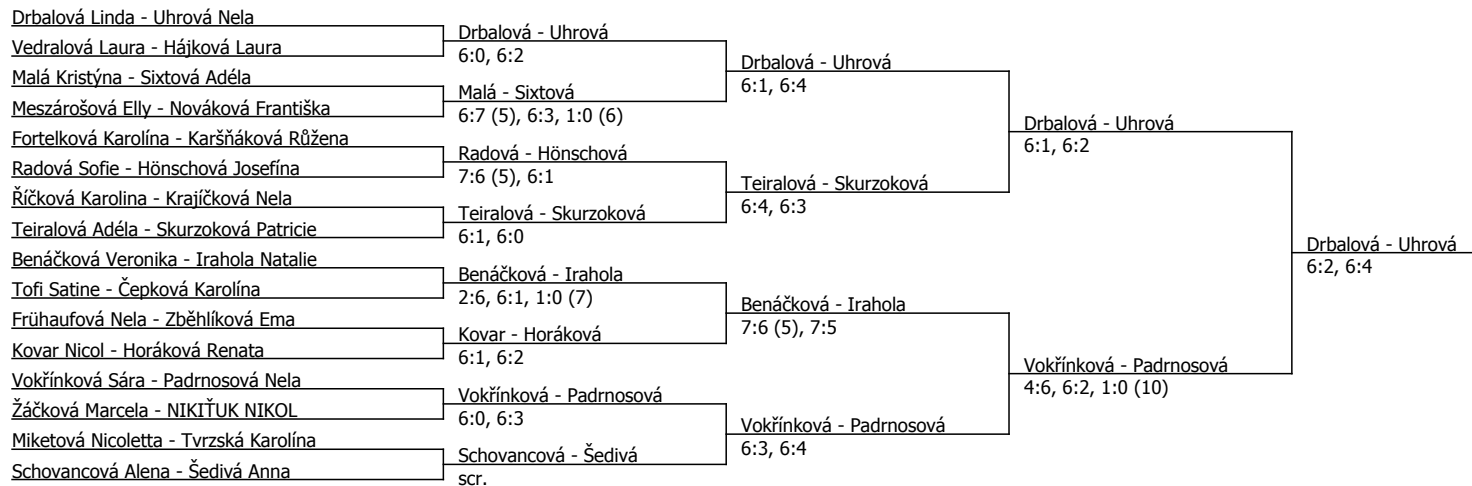

B - Praha - SK HAMR, SK HAMR, z.s. (B - 400) - turnaj : 614212, sezóna : 2022

Kódové číslo: 614212; počet dvojic: 16	CŽ	BH
Uhrová Nela	61	15
Vokřínková Sára	78	15
Drbalová Linda	79	15
Karšňáková Růžena	87	15
Šedivá Anna	87	15
Schovancová Alena	96	12
Kovar Nicol	108	12
Skurzoková Patricie	110	12

Součet BH: 111; Kategorie turnaje: 8