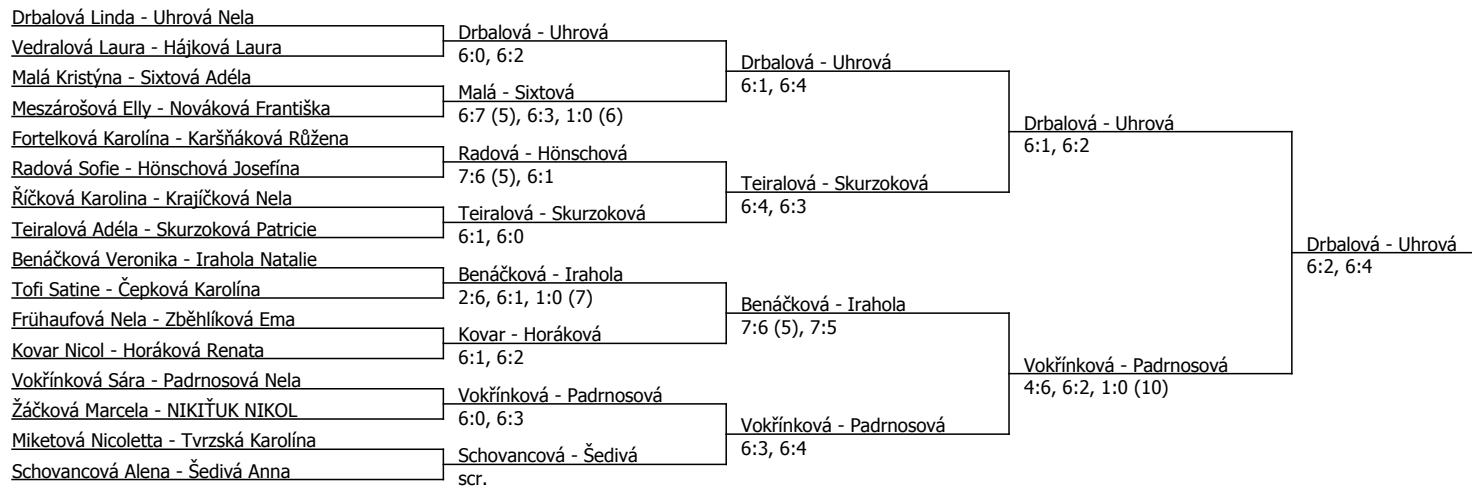

B - Praha - SK HAMR, SK HAMR, z.s. (B - 400) - turnaj : 614212, sezóna : 2022

| Kódové číslo: 614212; počet dvojic: 16 | CŽ | BH |
|--|-----|----|
| Uhrová Nela | 61 | 15 |
| Vokřínková Sára | 78 | 15 |
| Drbalová Linda | 79 | 15 |
| Karšňáková Růžena | 87 | 15 |
| Šedivá Anna | 87 | 15 |
| Schovancová Alena | 96 | 12 |
| Kovar Nicol | 108 | 12 |
| Skurzoková Patricie | 110 | 12 |

Součet BH: 111; Kategorie turnaje: 8