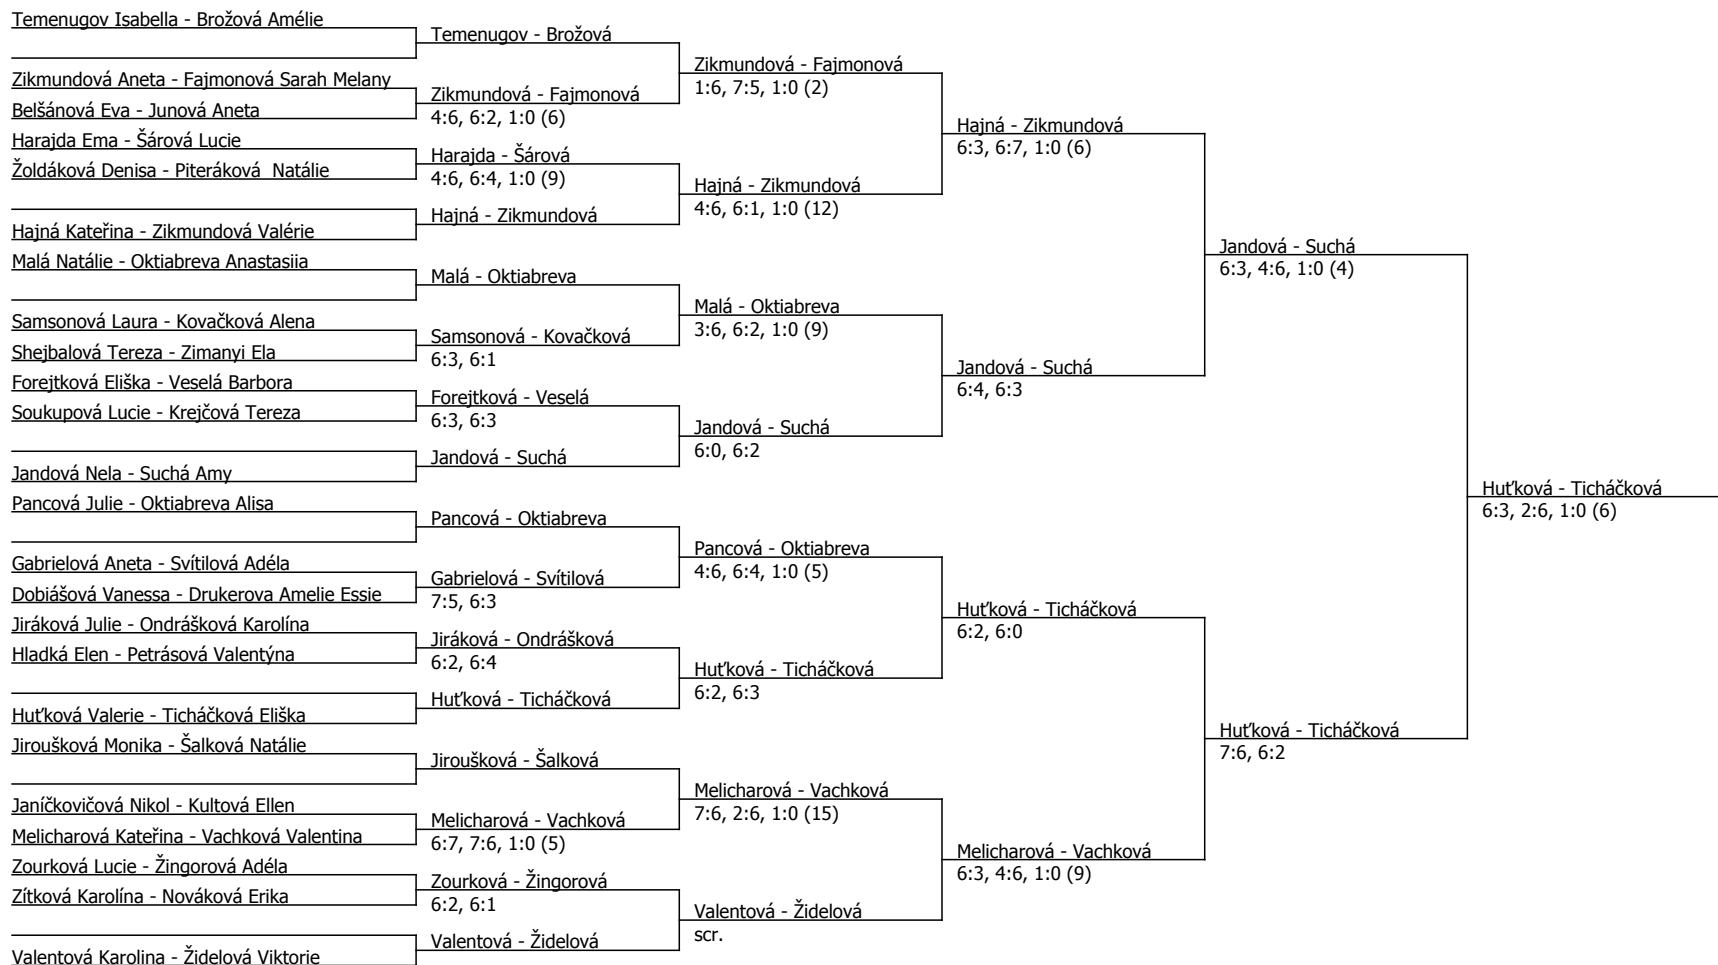

Poznámka zpracovatele: pondělí: od 13,00 SF čtyřhra dívek a pak následuje finále;

Kódové číslo: 614205; počet dvojic: 24	CŽ	BH
Šalková Natálie	28	30
Temenugov Isabella	43	25
Židelová Viktorie	48	25
Suchá Amy	58	25
Pancová Julie	60	25
Malá Natálie	61	25
Ticháčková Eliška	62	25
Huťková Valerie	64	20

Součet BH: 200; Kategorie turnaje: 12