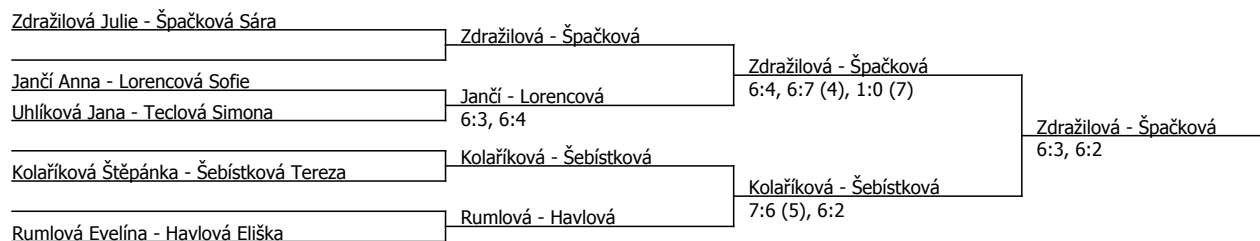

LTC Humpolec (C - 300) - turnaj : 614203, sezóna : 2024

Kódové číslo: 614203; počet dvojic: 5	CŽ	BH
Šebístková Tereza	336	4
Špačková Sára	469	4
Zdražilová Julie	490	4
Havlová Eliška	490	4
Jančí Anna	563	3
Uhlíková Jana	569	3
Rumlová Evelína	670	3
Lorencová Sofie		1

Součet BH: 26; Kategorie turnaje: 4