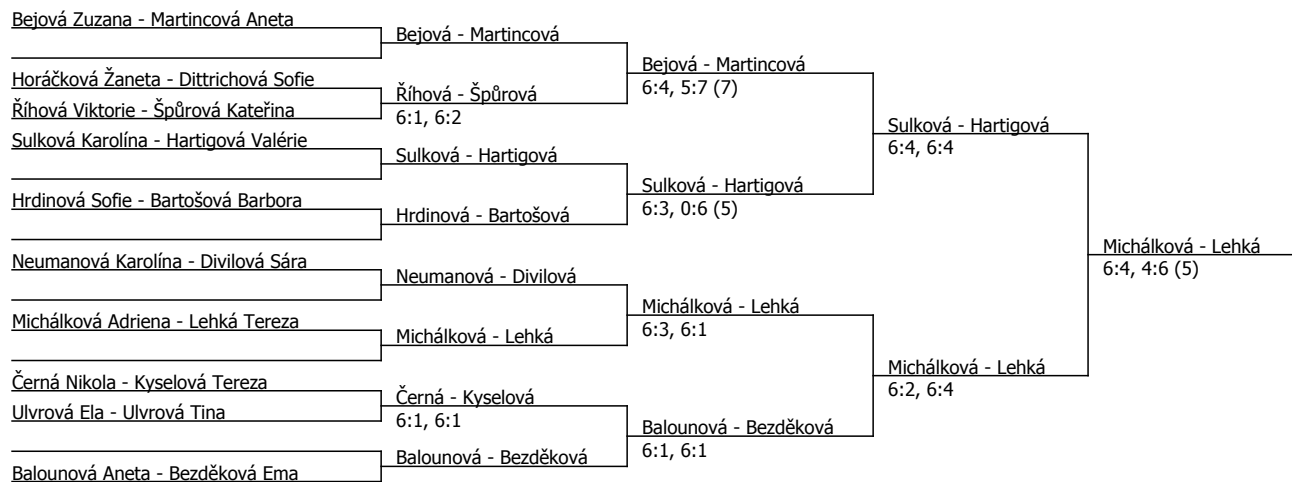

Kódové číslo: 612198; počet účastníků: 24	CŽ	BH
Hajná Kateřina	157	12
Martincová Aneta	223	9
Balounová Aneta	270	6
Bezděková Ema	422	4
Bejová Zuzana	471	4
Lehká Tereza	486	4
Stoneová Tereza	558	4
Hartigová Valérie	565	4

Součet BH: 47; Kategorie turnaje: 4

O Pohár města Dvora Králové, TC Dvůr Králové, z.s. (C - 200) - turnaj : 614198, sezóna : 2019

Kódové číslo: 614198; počet dvojic: 10	CŽ	BH
Martincová Aneta	223	9
Balounová Aneta	270	6
Bezděková Ema	422	4
Bejová Zuzana	471	4
Lehká Tereza	486	4
Hartigová Valérie	565	4
Říhová Viktorie	732	3
Divilová Sára	732	3

Součet BH: 37; Kategorie turnaje: 4