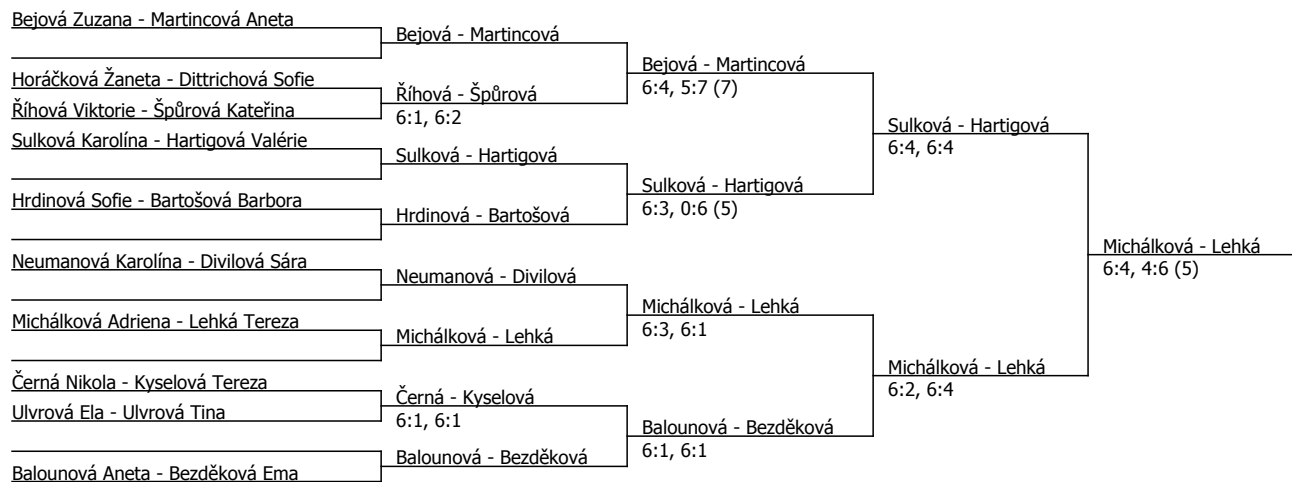

Kódové číslo: 612198; počet účastníků: 24	CZ	BH
Hajná Kateřina	157	12
Martincová Aneta	223	9
Balounová Aneta	270	6
Bezděková Ema	422	4
Bejová Zuzana	471	4
Lehká Tereza	486	4
Stoneová Tereza	558	4
Hartigová Valérie	565	4

Součet BH: 47; Kategorie turnaje: 4

O Pohár města Dvora Králové, TC Dvůr Králové, z.s. (C - 200) - turnaj : 614198, sezóna : 2019

Kódové číslo: 614198; počet dvojic: 10	CŽ	BH
Martincová Aneta	223	9
Balounová Aneta	270	6
Bezděková Ema	422	4
Bejová Zuzana	471	4
Lehká Tereza	486	4
Hartigová Valérie	565	4
Říhová Viktorie	732	3
Divilová Sára	732	3

Součet BH: 37; Kategorie turnaje: 4