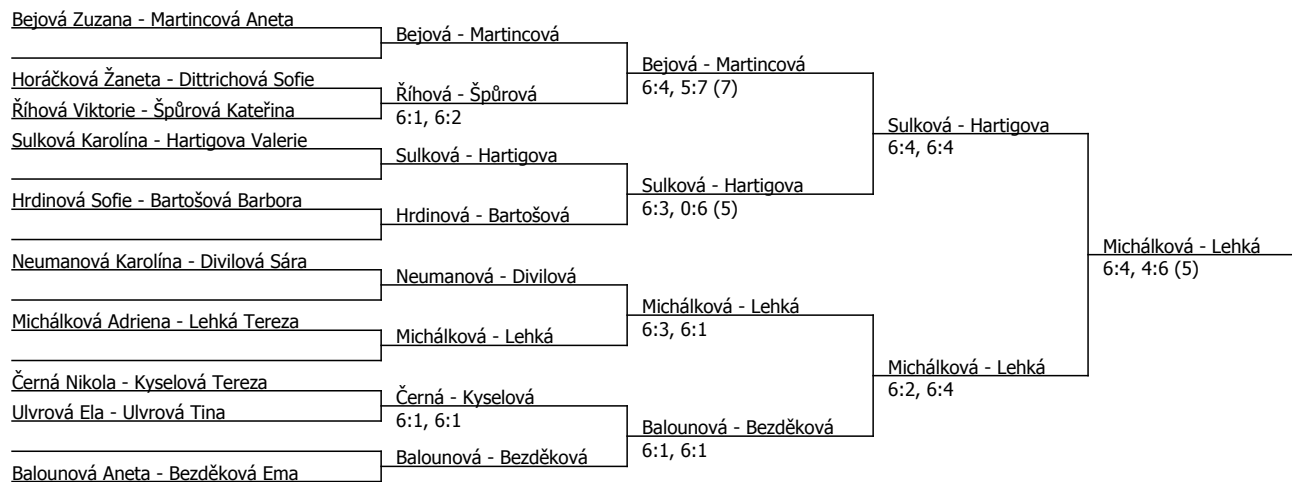

Kódové číslo: 612198; počet účastníků: 24	CZ	BH
Hajná Kateřina	157	12
Martincová Aneta	223	9
Balounová Aneta	270	6
Bezděková Ema	422	4
Bejová Zuzana	471	4
Lehká Tereza	486	4
Stoneová Tereza	558	4
Hartigova Valerie	565	4

Součet BH: 47; Kategorie turnaje: 4

O Pohár města Dvora Králové, TC Dvůr Králové, z.s. (C - 200) - turnaj : 614198, sezóna : 2019

Kódové číslo: 614198; počet dvojic: 10	CŽ	BH
Martincová Aneta	223	9
Balounová Aneta	270	6
Bezděková Ema	422	4
Bejová Zuzana	471	4
Lehká Tereza	486	4
Hartigova Valerie	565	4
Říhová Viktorie	732	3
Divilová Sára	732	3

Součet BH: 37; Kategorie turnaje: 4