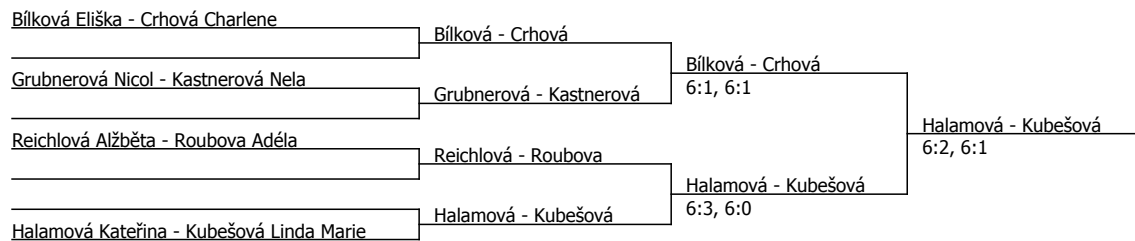

TC Chrudim 2.Letní pohár 2020 - U14, TC Chrudim z.s. (C - 300) - turnaj : 614191, sezóna : 2020

Kódové číslo: 614191; počet dvojic: 4

	CŽ	BH
Bílková Eliška	510	4
Crhová Charlene	529	4
Halamová Kateřina	674	3
Kastnerová Nela	796	3
Kubešová Linda Marie	844	3
Grubnerová Nicol		1
Reichlová Alžběta		1
Roubova Adéla		1

Součet BH: 20; Kategorie turnaje: 4