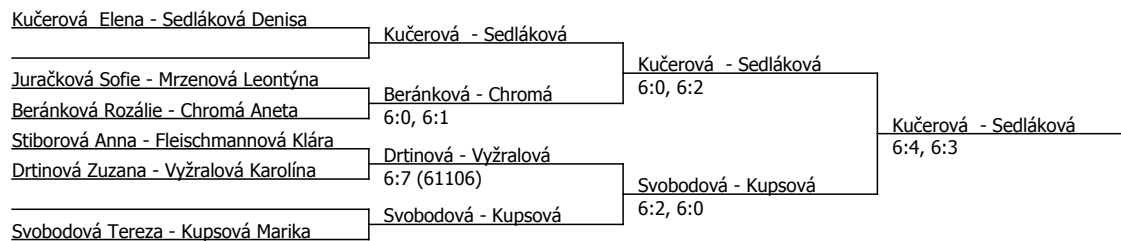

Kódové číslo: 612183; počet účastníků: 14	CŽ	BH
Svobodová Tereza	381	4
Sedláková Denisa	484	4
Juračková Sofie	597	3
Drtinová Zuzana	597	3
Beránková Rozálie	605	3
Kolmanová Nela	651	3
Kučerová Elena	670	3
Fleischmannová Klára		1

Poznámka zpracovatele: Neděle: 8:30 semifinále dvouhra, následuje finále dvouhra a poté finále čtyřhry

Součet BH: 24; Kategorie turnaje: 4

TJ Lokomotiva Veselí n.L. (C - 300) - turnaj : 614183, sezóna : 2024