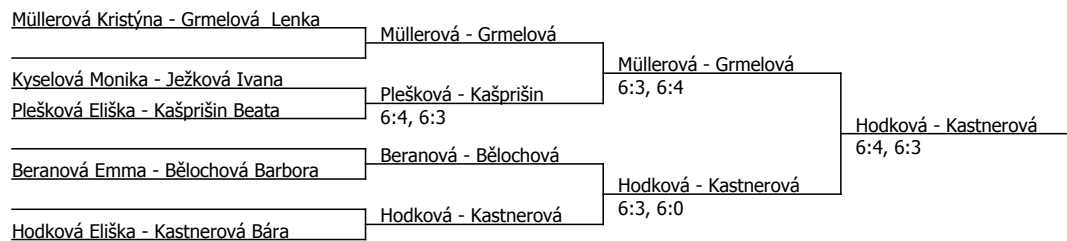

Poznámka zpracovatele: Neděle semifinále: 9:00 Müllerová-Beranová, Kašpříš-Grmelová.

Součet BH: 46; Kategorie turnaje: 4

Lomnice nad Popelkou, TK Lomnice n.Pop. (C - 300) - turnaj : 614179, sezóna : 2023