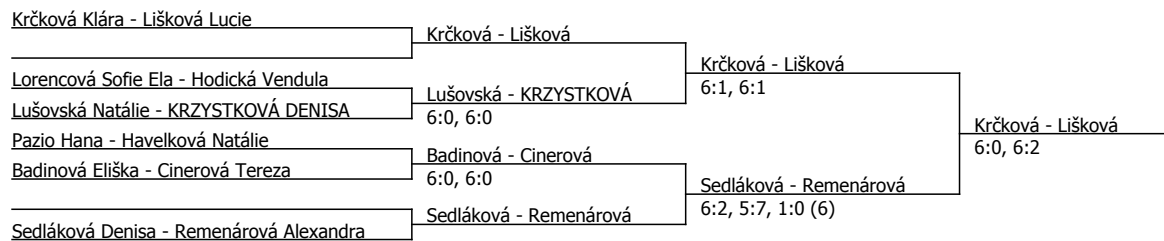

JODA CUP, TC-MJ TENIS Líšeň (C - 400) - turnaj : 614160, sezóna : 2024

Kódové číslo: 614160; počet dvojic: 6	CŽ	BH
Lišková Lucie	202	9
Cinerová Tereza	356	4
Remenárová Alexandra	371	4
Hodická Vendula	434	4
Krčková Klára	469	4
Sedláková Denisa	484	4
KRZYSTKOVÁ DENISA	551	3
Lorencová Sofie Ela		1

Součet BH: 33; Kategorie turnaje: 4