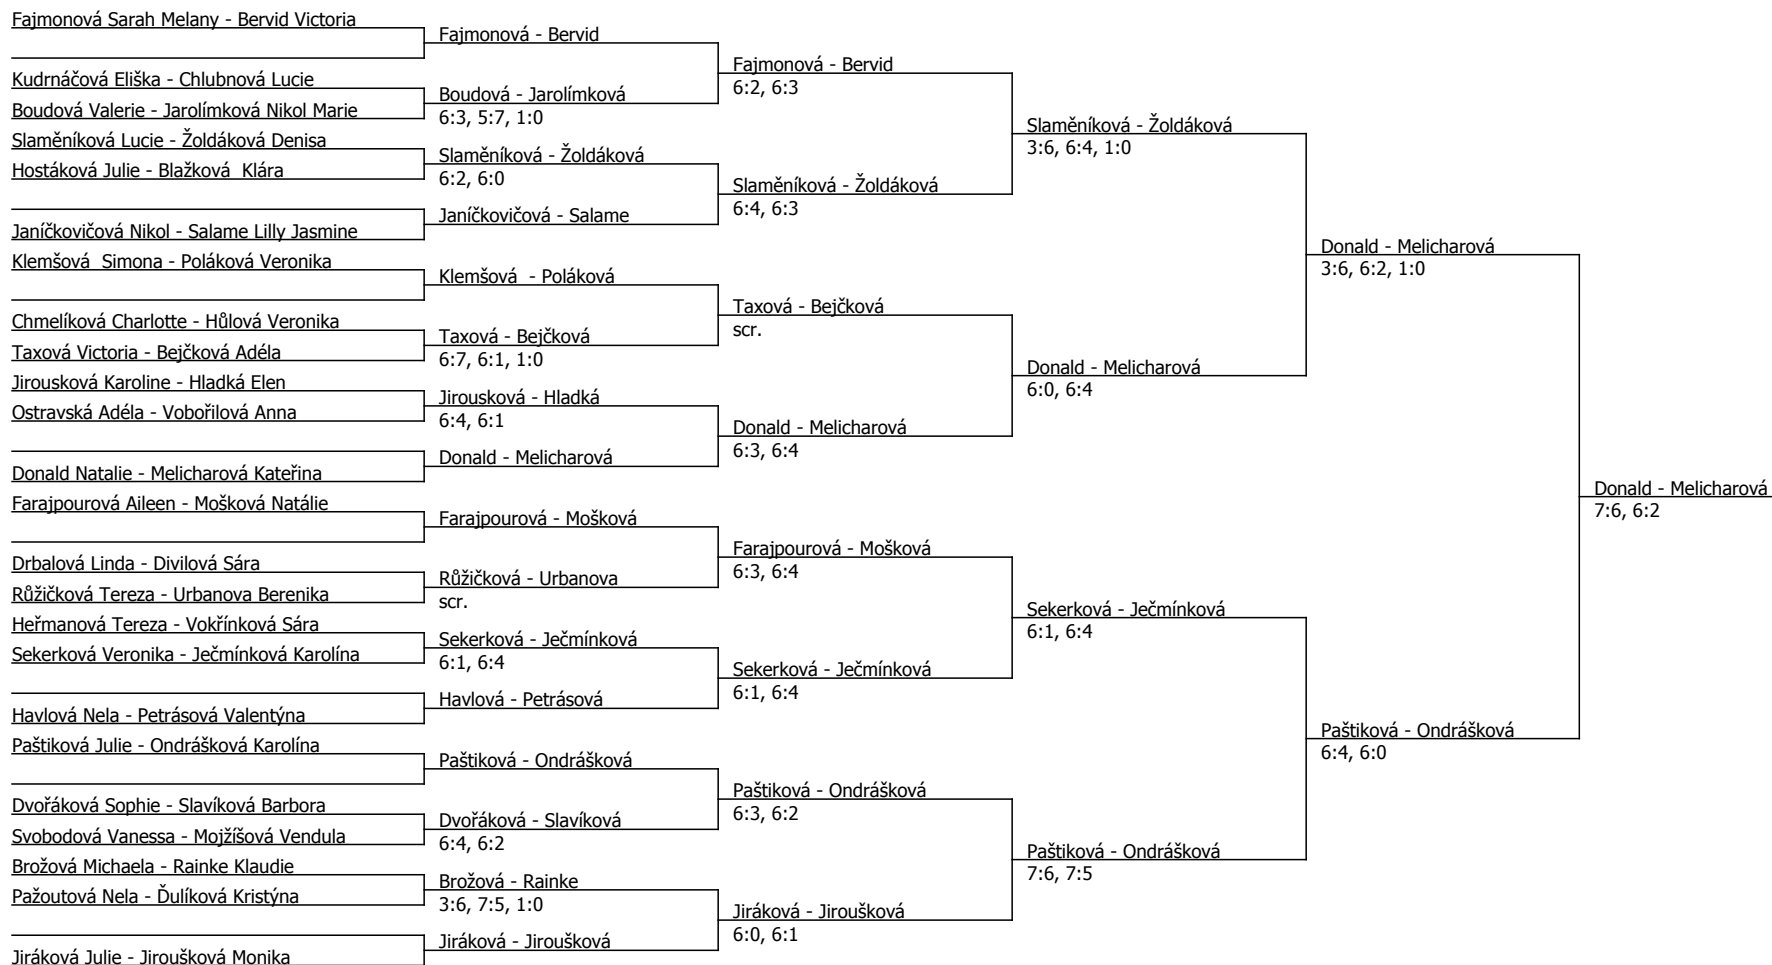

Kódové číslo: 614160; počet dvojic: 24	CZ	BH
Bervid Victoria	30	30
Fajmonová Sarah Melany	45	25
Janičkovičová Nikol	46	25
Jiroušková Monika	58	20
Klemšová Simona	59	20
Petrášová Valentýna	60	20
Ondrášková Karolína	65	20
Jiráková Julie	70	20

Součet BH: 180; Kategorie turnaje: 12