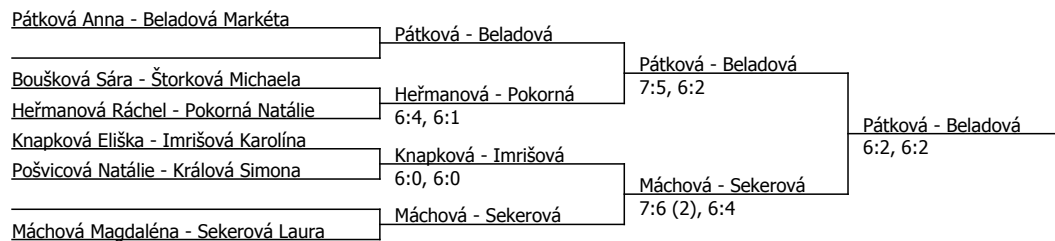

Vamos Cup 2014, TK Hlinsko (C - 200) - turnaj : 614160, sezóna : 2014

Kódové číslo: 614160; počet dvojic: 6	CŽ	BH
Pokorná Natálie	256	6
Pátková Anna	282	6
Beladová Markéta	350	4
Štorková Michaela	395	4
Máchová Magdaléna	412	4
Sekerová Laura	533	3
Imrišová Karolína	543	3
Boušková Sára	573	3

Součet BH: 33; Kategorie turnaje: 4