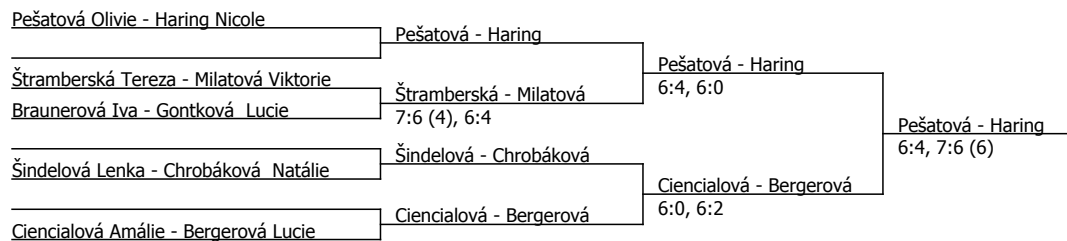

Kódové číslo: 612155; počet účastníků: 11	CŽ	BH
Haring Nicole	153	9
Záhumenská Viktorie	193	9
Pešatová Olivie	219	6
Cencialová Amálie	227	6
Bergerová Lucie	252	6
Štramberská Tereza	459	4
Šindelová Lenka	501	4
Milatová Viktorie	524	3

Součet BH: 47; Kategorie turnaje: 4

Rozhodčí turnaje: Klímek Pavel, Roháček Roman

Ridera Cup 2024, SK Vítkovice 1926-Ridera, z.s. (C - 300) - turnaj : 614155, sezóna : 2024

Rozhodčí turnaje: Klímek Pavel, Roháček Roman