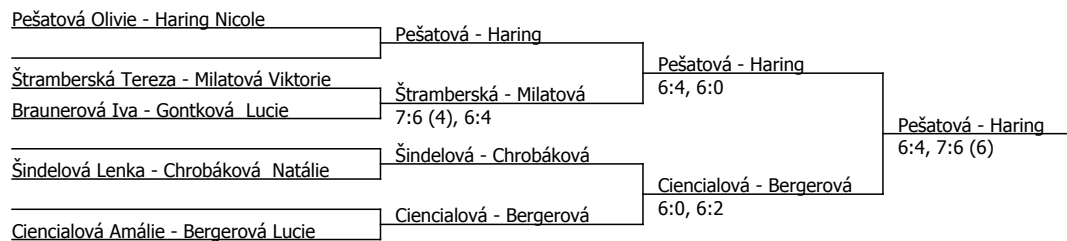

Kódové číslo: 612155; počet účastníků: 11	CŽ	BH
Haring Nicole	153	9
Záhumenská Viktorie	193	9
Pešatová Olivie	219	6
Cencialová Amálie	227	6
Bergerová Lucie	252	6
Štramberská Tereza	459	4
Šindelová Lenka	501	4
Milatová Viktorie	524	3

Součet BH: 47; Kategorie turnaje: 4

Rozhodčí turnaje: Klimek Pavel, Roháček Roman

Ridera Cup 2024, SK Vítkovice 1926-Ridera, z.s. (C - 300) - turnaj : 614155, sezóna : 2024

Rozhodčí turnaje: Klímek Pavel, Roháček Roman