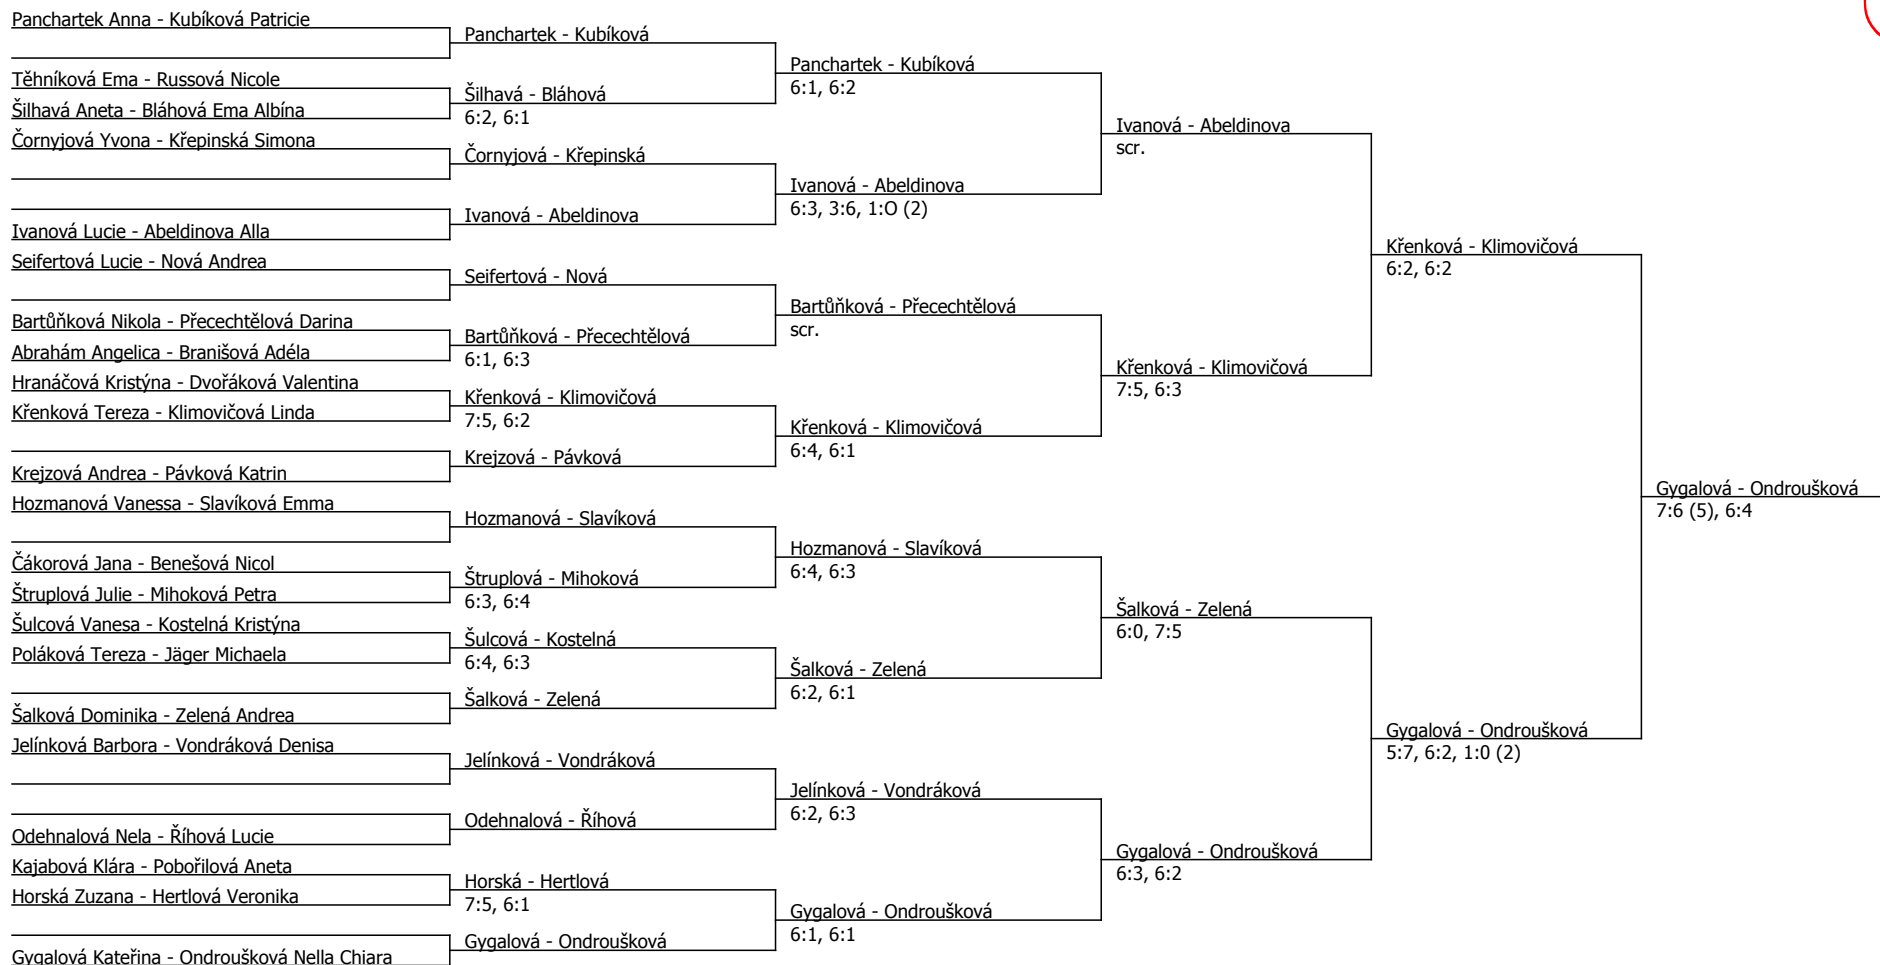

A4, TK Most (A - 400) - turnaj : 614154, sezóna : 2017

Kódové číslo: 614154; počet dvojic: 22	CŽ	BH
Gygalová Kateřina	37	30
Panchartek Anna	38	30
Kubíková Patricie	46	30
Nová Andrea	54	25
Ondroušková Nella Chiara	56	25
Slavíková Emma	59	25
Vondráková Denisa	62	25
Abeldinova Alla	64	25

Součet BH: 215; Kategorie turnaje: 12