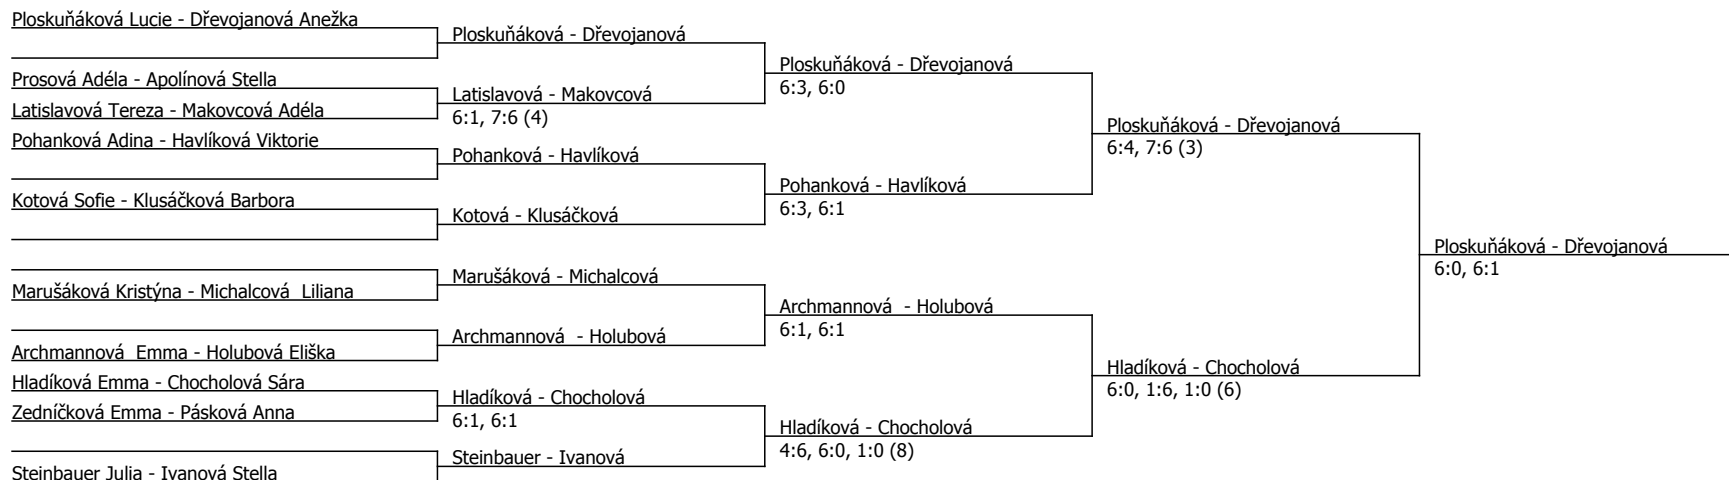

Kódové číslo: 614153; počet dvojic: 10	CZ	BH
Ploskuňáková Lucie	19	35
Steinbauer Julia	56	20
Holubová Eliška	78	15
Havlíková Viktorie	88	15
Archmannová Emma	109	15
Makovcová Adéla	110	15
Dřevojanová Anežka	113	12
Hladíková Emma	114	12

Součet BH: 139; Kategorie turnaje: 8