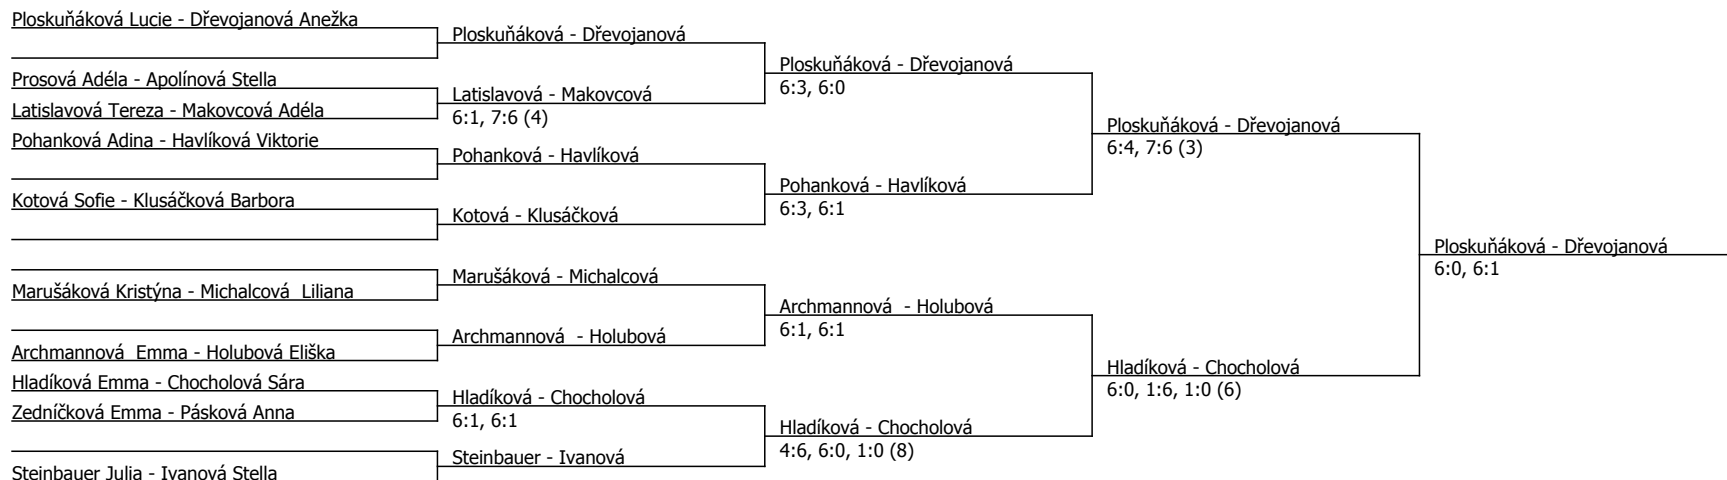

Kódové číslo: 614153; počet dvojic: 10	CZ	BH
Ploskuňáková Lucie	19	35
Steinbauer Julia	56	20
Holubová Eliška	78	15
Havlíková Viktorie	88	15
Archmannová Emma	109	15
Makovcová Adéla	110	15
Dřevojanová Anežka	113	12
Hladíková Emma	114	12

Součet BH: 139; Kategorie turnaje: 8