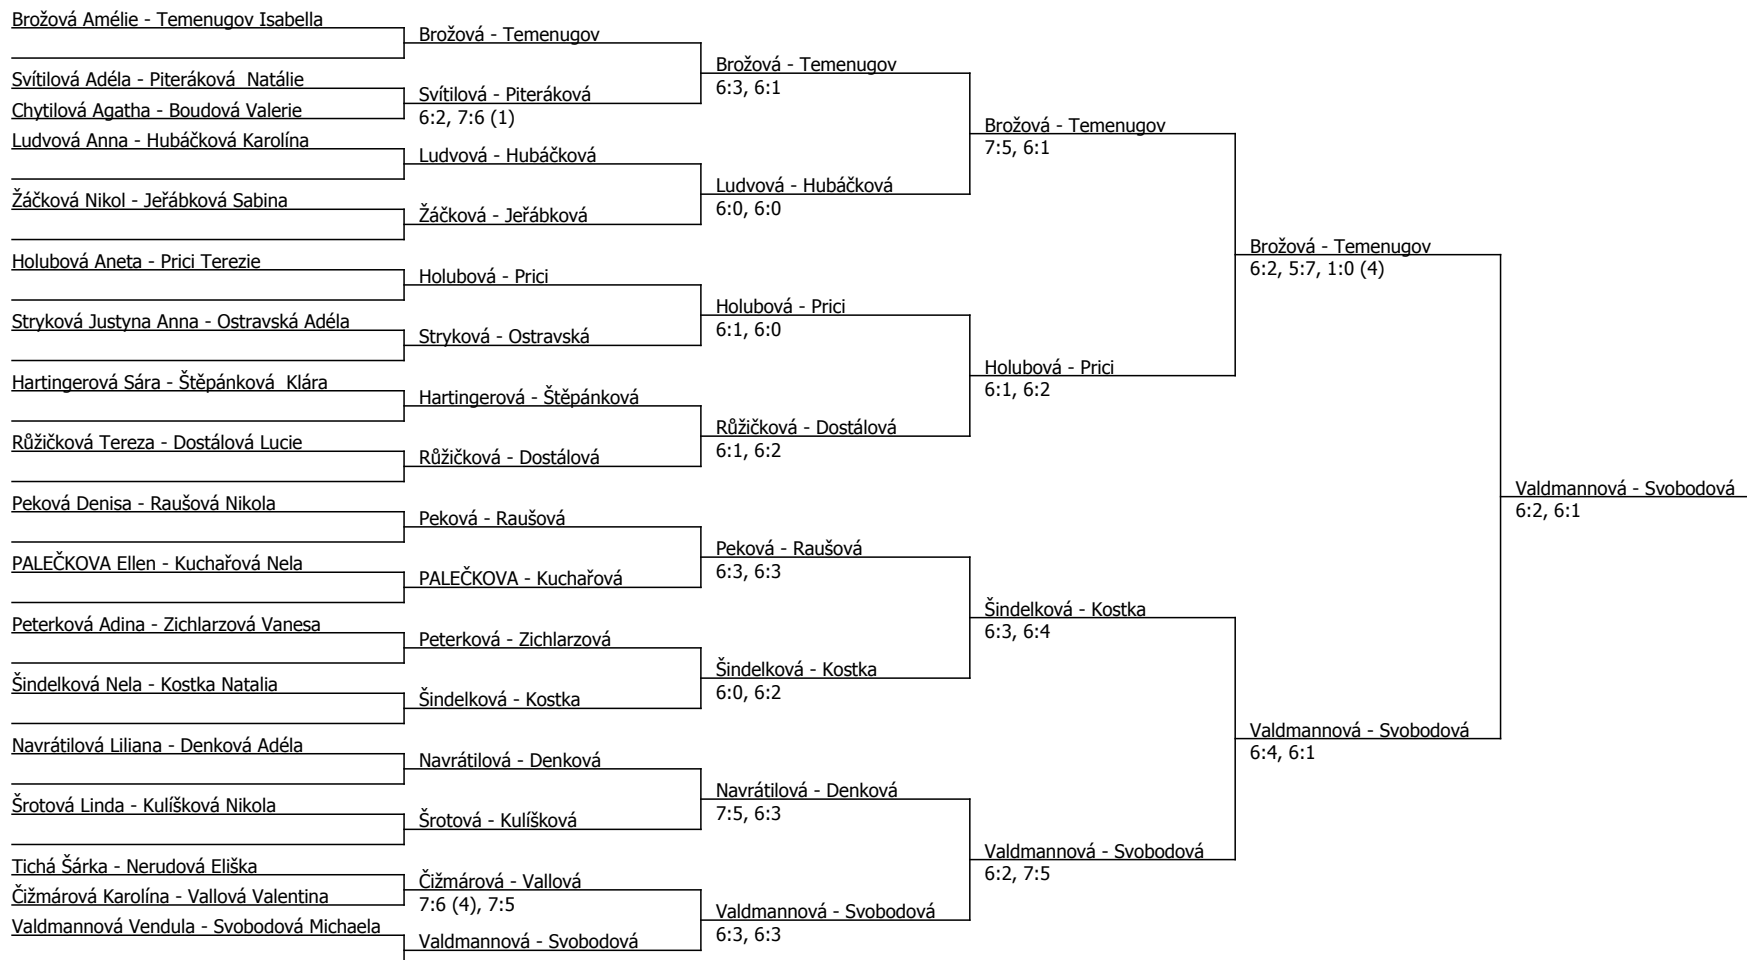

Jiskra Otrokovice (B - 400) - turnaj : 614149, sezóna : 2020

Kódové číslo: 614149; počet dvojic: 18	ČZ	BH
Temenugov Isabella	43	25
Navrátilová Liliána	74	20
Brožová Amélie	76	20
Kostka Natalia	109	15
Valdmannová Vendula	112	15
Holubová Aneta	128	12
Chytilová Agatha	134	12
Svítilová Adéla	136	12

Součet BH: 131; Kategorie turnaje: 8