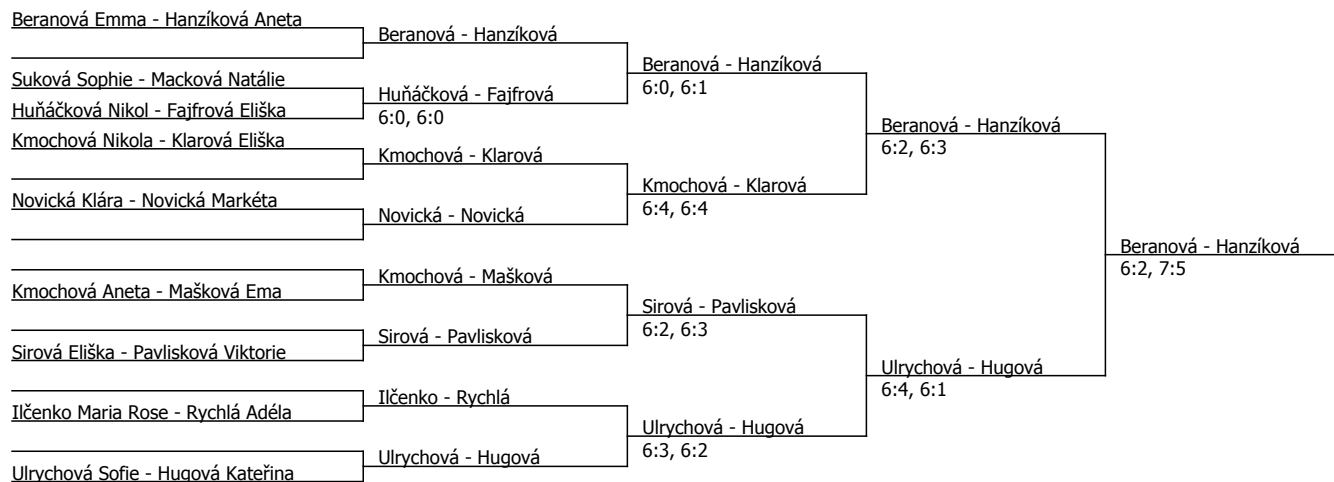

Babolat 2024 Junior Solida Tour, TJ Solidarita Praha 10 (C - 300) - turnaj : 614146, sezóna : 2024

Kódové číslo: 614146; počet dvojic: 9	CŽ	BH
Hanzíková Aneta	114	12
Ulrychová Sofie	141	12
Beranová Emma	146	9
Sirová Eliška	184	9
Pavlisková Viktorie	211	6
Hugová Kateřina	221	6
Klarová Eliška	261	6
Kmochová Nikola	282	6

Součet BH: 66; Kategorie turnaje: 4