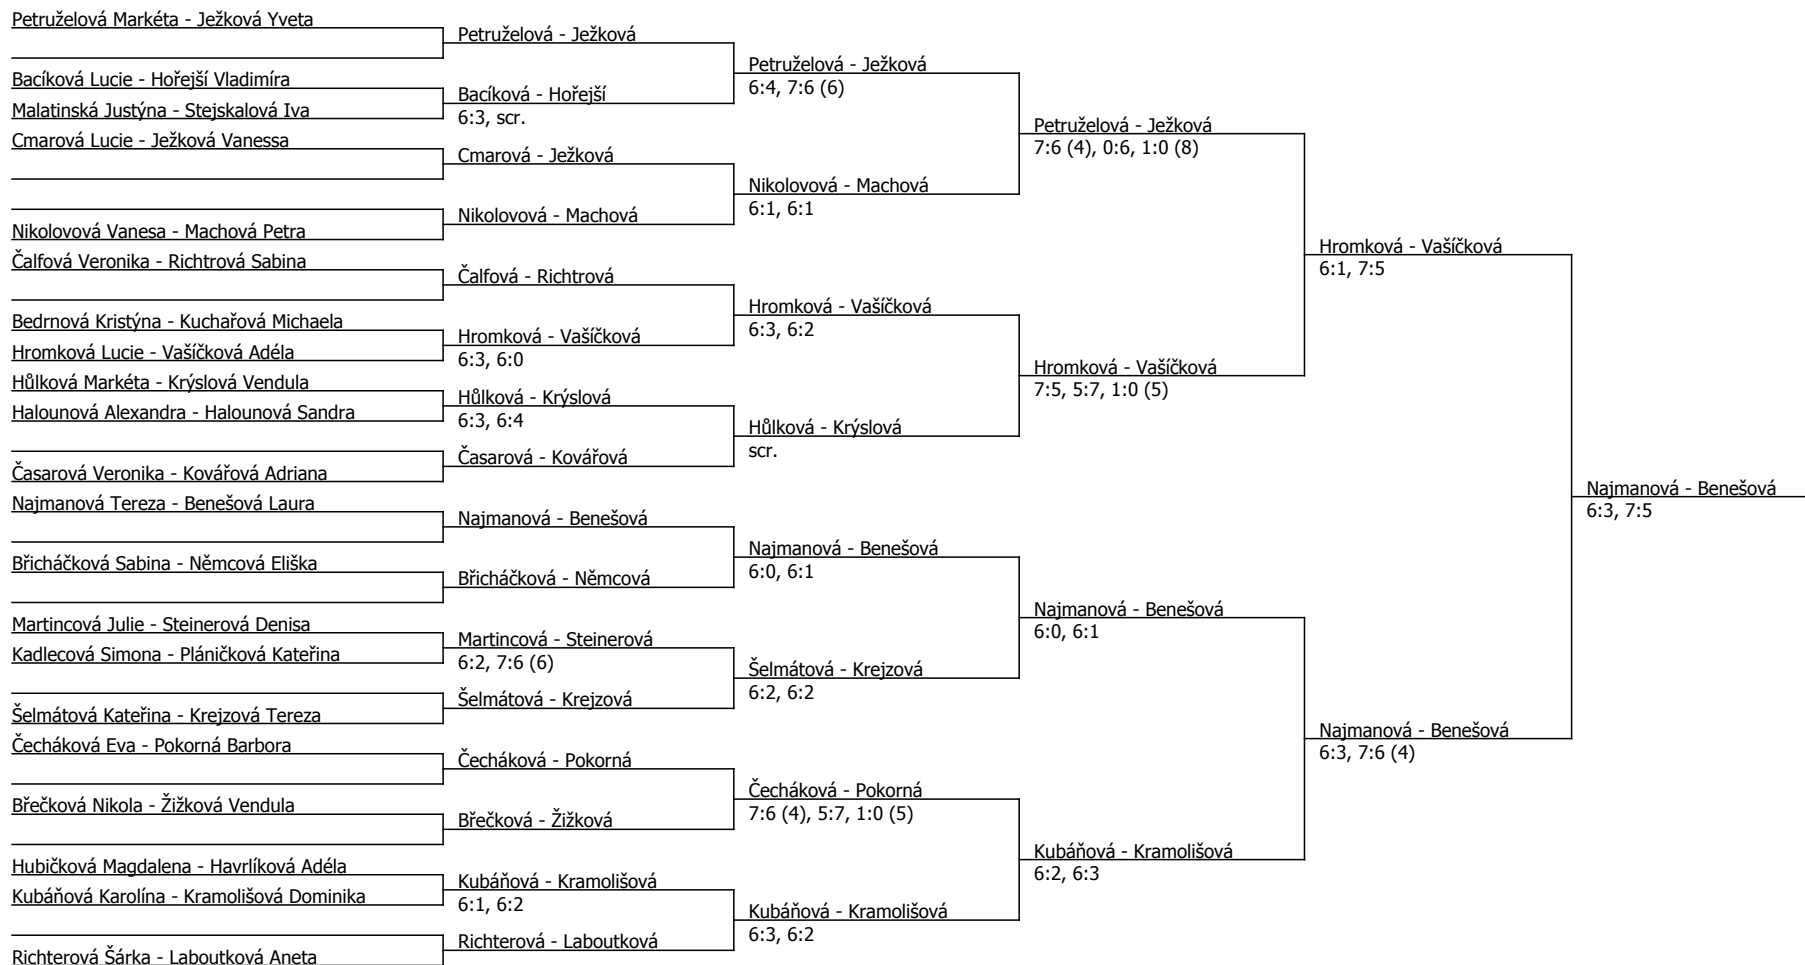

TK Slavia Plzeň (A - 400) - turnaj : 614144, sezóna : 2014

Kódové číslo: 614144; počet dvojic: 21	CŽ	BH
Ježková Yveta	28	30
Laboutková Aneta	33	30
Petruželová Markéta	37	25
Najmanová Tereza	38	25
Richterová Šárka	39	25
Krejzová Tereza	41	25
Richtrová Sabina	43	25
Čecháková Eva	51	25