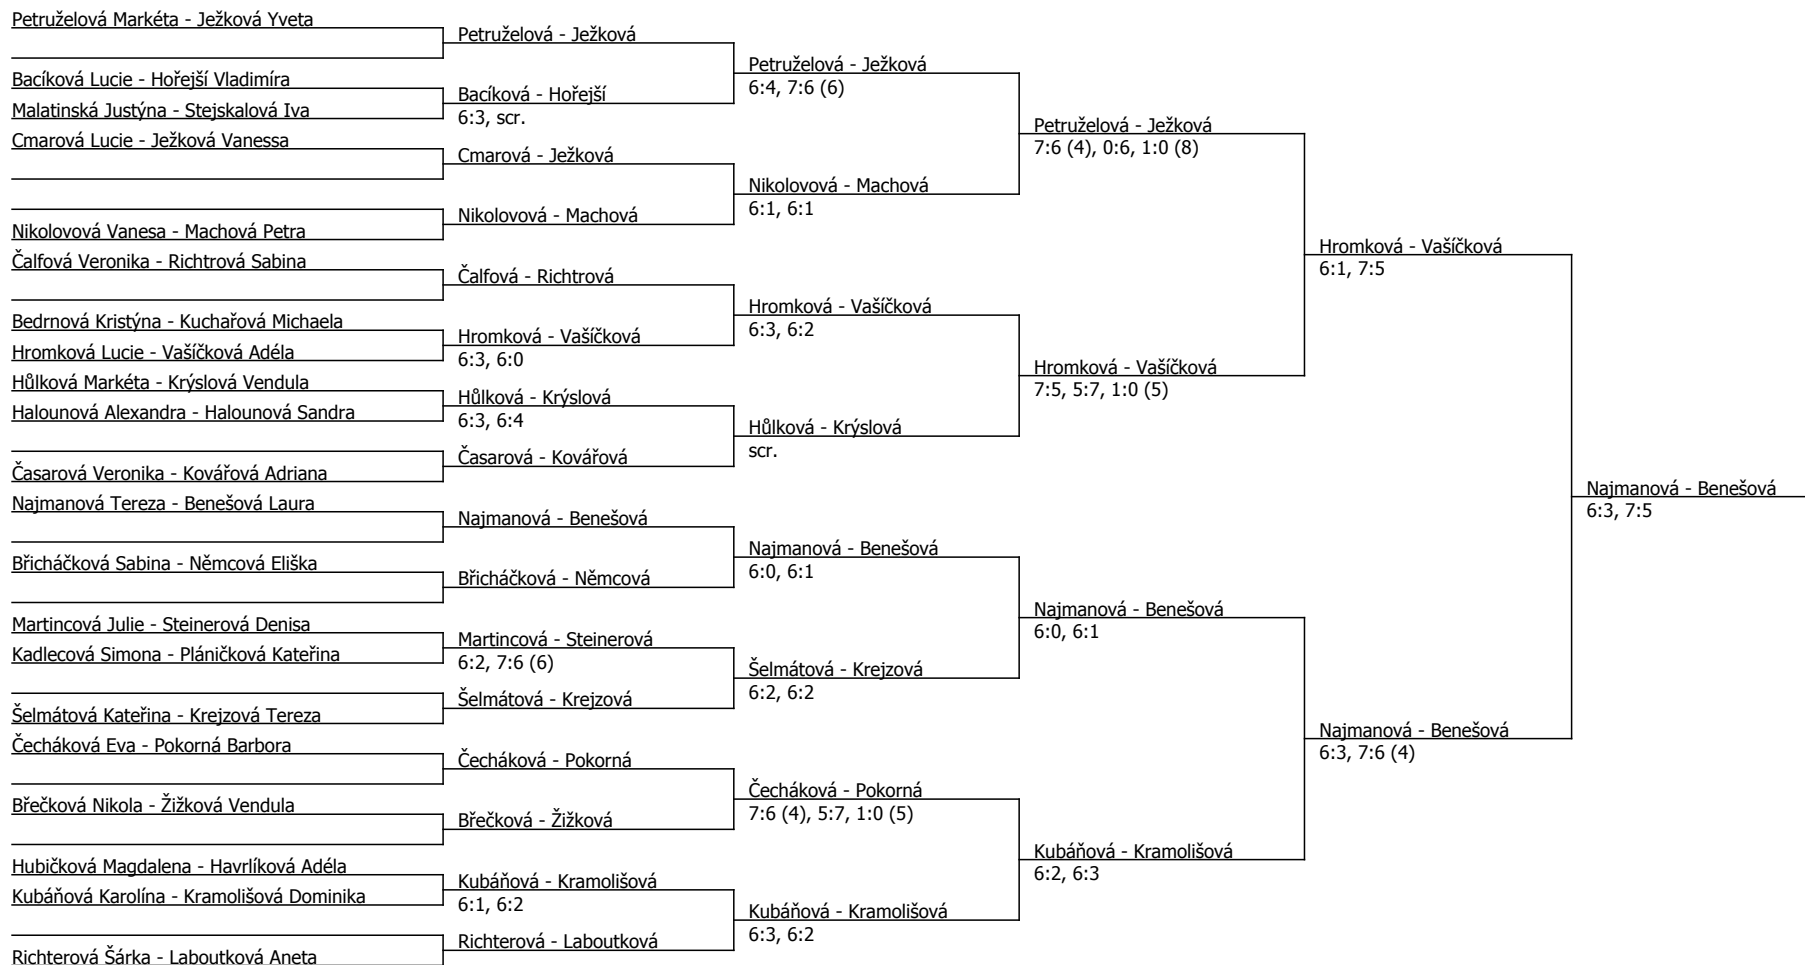

TK Slavia Plzeň (A - 400) - turnaj : 614144, sezóna : 2014

| Kódové číslo: 614144; počet dvojic: 21 | CŽ | BH |
|--|----|----|
| Ježková Yveta | 28 | 30 |
| Laboutková Aneta | 33 | 30 |
| Petruželová Markéta | 37 | 25 |
| Najmanová Tereza | 38 | 25 |
| Richterová Šárka | 39 | 25 |
| Krejzová Tereza | 41 | 25 |
| Richtrová Sabina | 43 | 25 |
| Čecháková Eva | 51 | 25 |