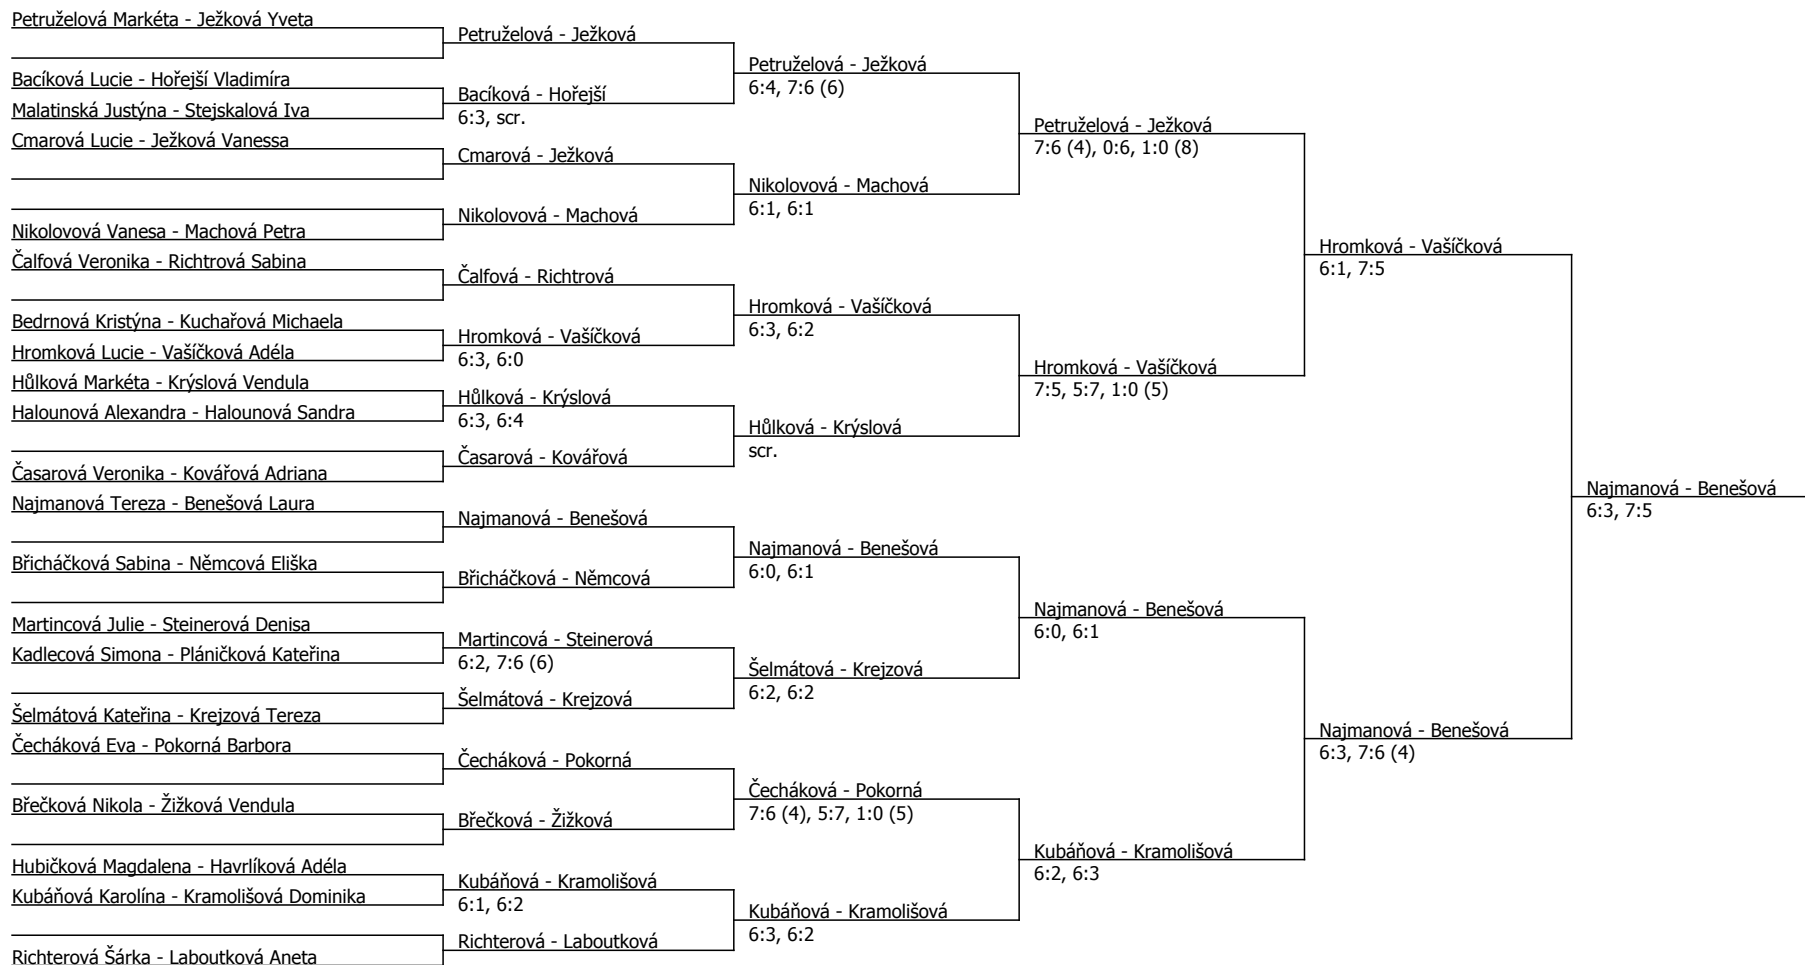

TK Slavia Plzeň (A - 400) - turnaj : 614144, sezóna : 2014

Kódové číslo: 614144; počet dvojic: 21	CŽ	BH
Ježková Yveta	28	30
Laboutková Aneta	33	30
Petruželová Markéta	37	25
Najmanová Tereza	38	25
Richterová Šárka	39	25
Krejzová Tereza	41	25
Richtrová Sabina	43	25
Čecháková Eva	51	25

Součet BH: 210; Kategorie turnaje: 12