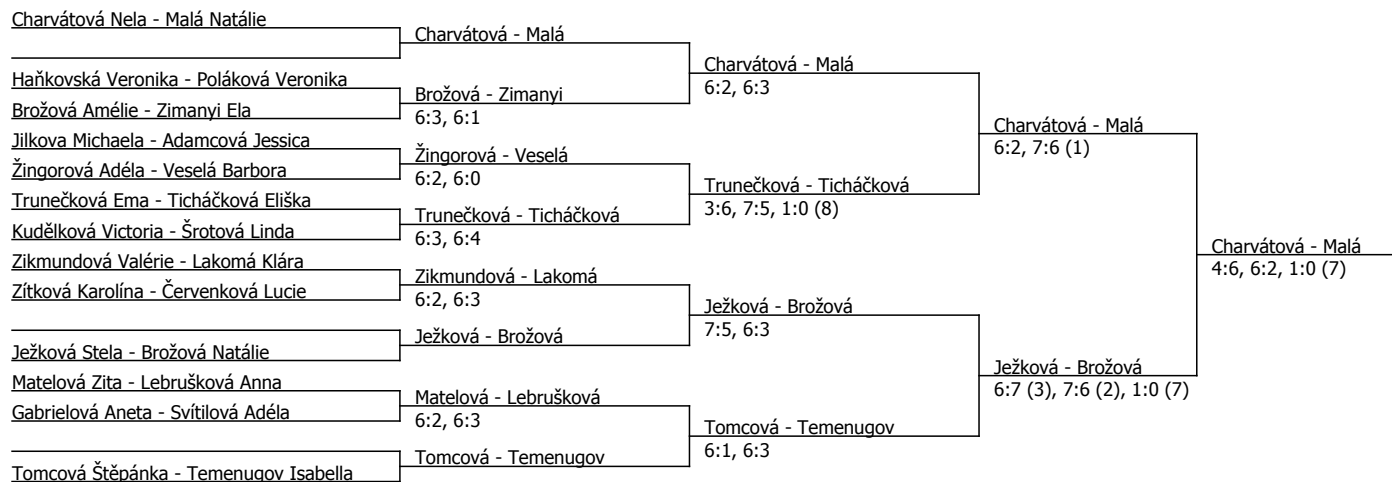

Charvátová Nela	Charvátová				
Haňková Veronika	6:0, 6:2	Charvátová			
Zítková Karolína	Zítková	6:2, 6:4			
Kučerová Alexandra	6:3, 6:1				
Mašková Tereza	Brožová				
Brožová Amélie	6:1, 6:0	Ježková			
Kudělková Victoria	Ježková	6:4, 6:2			
Ježková Stela	6:1, 6:1				
Temenugov Isabella	Temenugov				
Adamcová Jessica	6:2, 6:1	Temenugov			
Gabrielová Aneta	Zimanyi	6:1, 6:2			
Zimanyi Ela	6:1, 6:2				
Veselá Barbora	Žingorová				
Žingorová Adéla	6:2, 6:0	Žingorová			
Svítilová Adéla	Malá	6:2, 6:1			
Malá Natálie	6:3, 6:4				
Trunečková Ema	Trunečková				
Poláková Veronika	6:2, 6:2	Trunečková			
Matelová Zita	Matelová	4:6, 6:2, 6:2			
Dementyeva Varvara	6:4, 4:6, 7:5				
Lakomá Klára	Lakomá				
Mallinu Sofie	6:2, 6:2	Brožová			
Šrotová Linda	Brožová	6:0, 6:1			
Brožová Natálie	6:0, 6:1				
Jilková Michaela	Jilková				
Zikmundová Valérie	6:2, 6:1	Fuksová			
Fuksová Natalie	Fuksová	6:1, 6:3			
Lebrušková Anna	6:3, 6:2				
Raušová Nikola	Ticháčková				
Ticháčková Eliška	6:0, 6:2	Ticháčková			
Červenková Lucie	Tomcová	6:4, 6:4			
Tomcová Štěpánka	6:3, 4:6, 6:2				

Charvátová
scr.

Kódové číslo: 612138; počet účastníků: 32	CŽ	BH
Charvátová Nela	73	20
Tomcová Štěpánka	92	15
Brožová Natálie	107	15
Temenugov Isabella	121	15
Malá Natálie	135	12
Ježková Stela	142	12
Jilková Michaela	143	12
Trunečková Ema	151	12