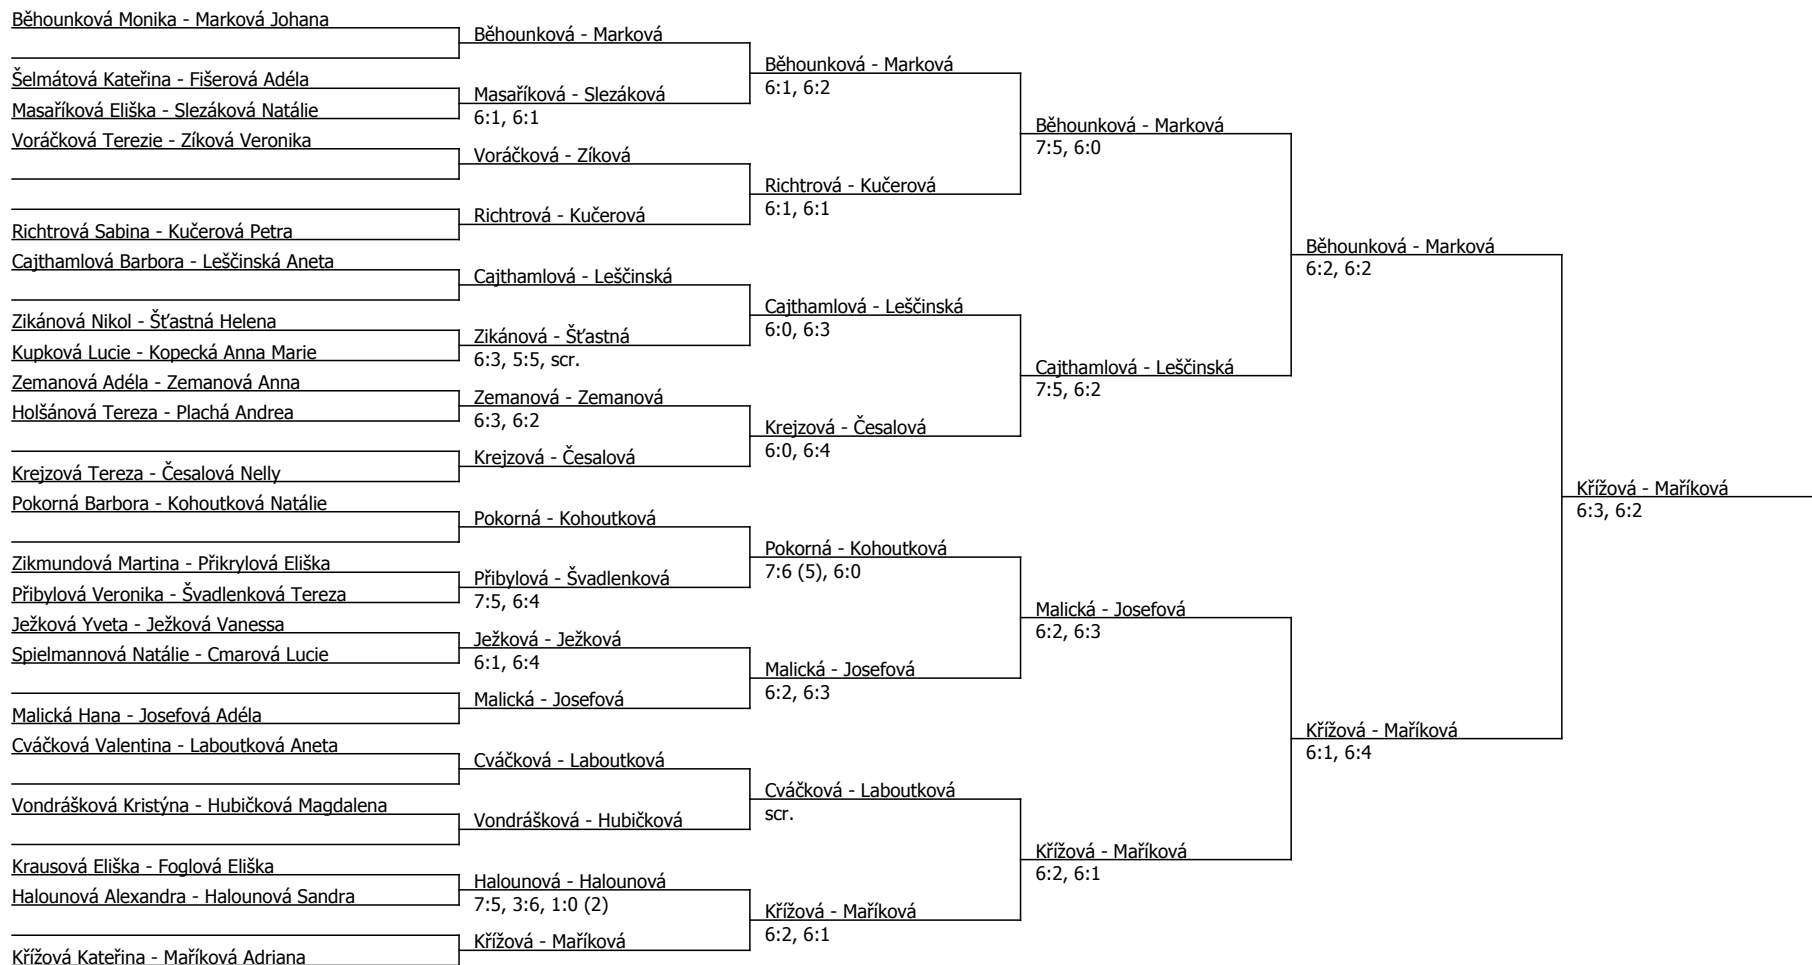

Nike Junior Tour, TK Slavia Plzeň (A - 400) - turnaj : 614137, sezóna : 2013

Kódové číslo: 614137; počet dvojic: 22	CŽ	BH
Běhounková Monika	15	35
Křížová Kateřina	19	35
Marková Johana	27	35
Cváčková Valentína	39	25
Maříková Adriana	39	25
Cajthamlová Barbora	46	25
Česalová Nelly	48	25
Josefová Adéla	49	20

Součet BH: 225; Kategorie turnaje: 12

Poznámka zpracovatele: Hráčka Kopecká scr. utkáni čtyřhry z důvodu zranění kotníku.
Hráčky Vondrášková, Hubičková se bez omluvy nedostavily k utkání čtyřhry.