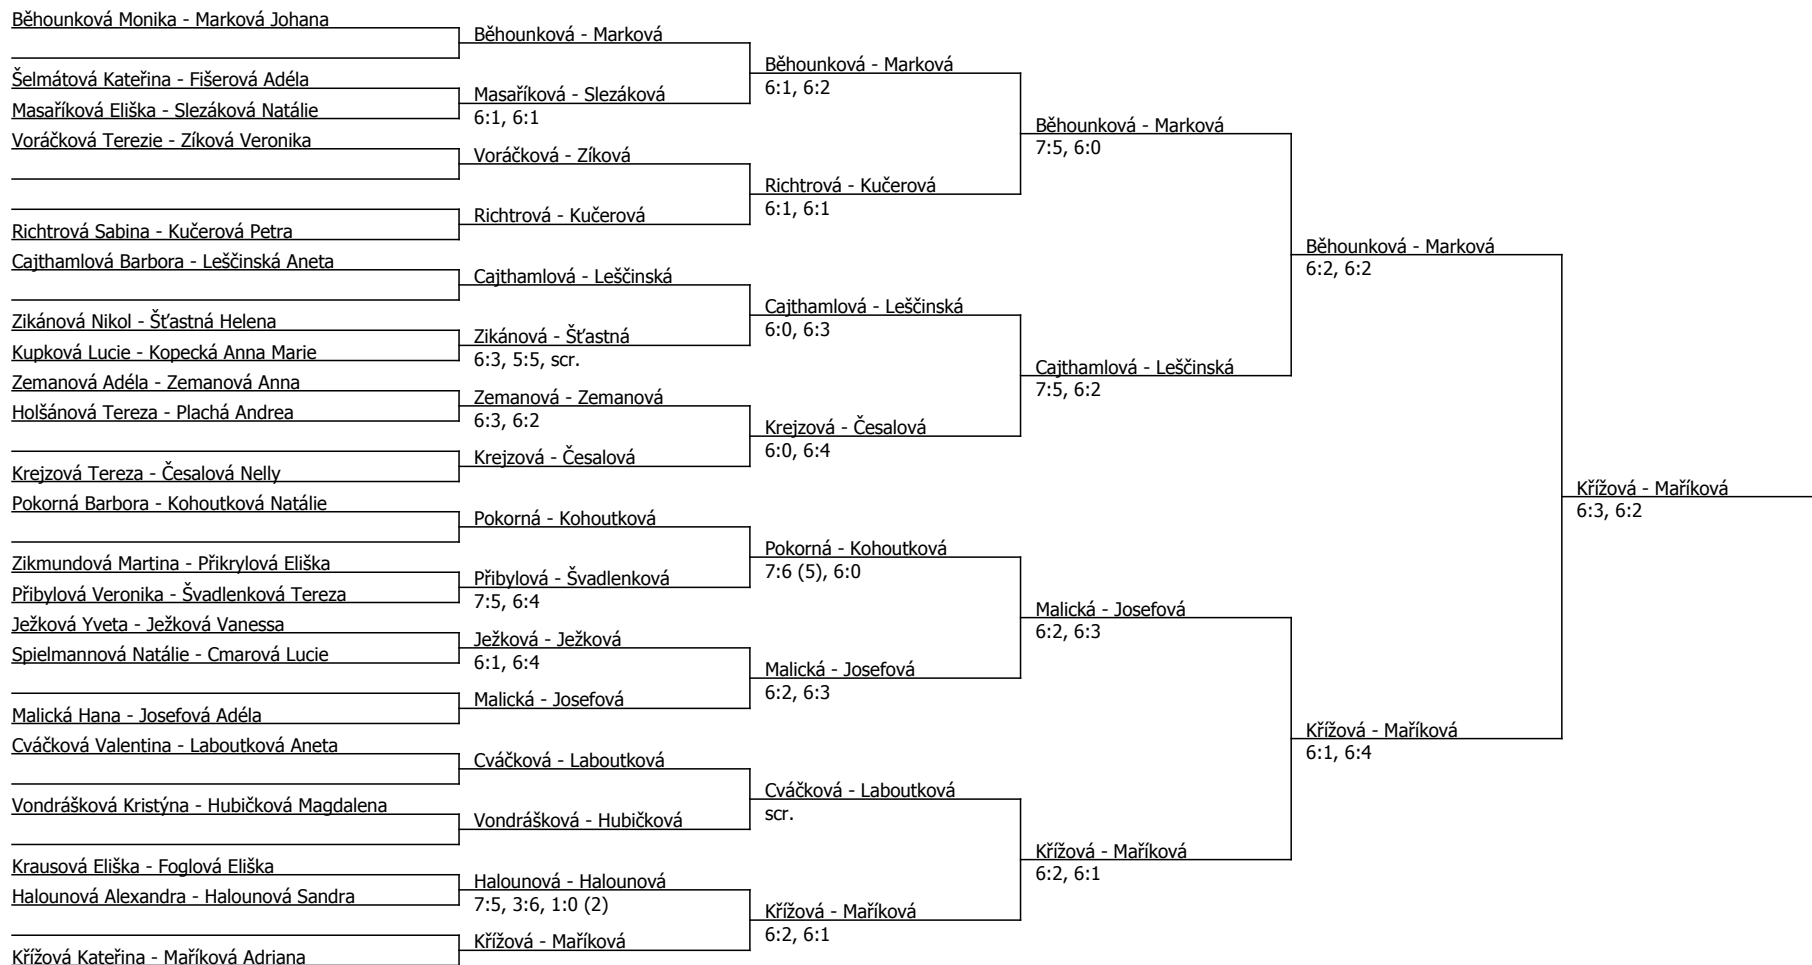

Poznámka zpracovatele: Program zápasů na 19.8.2013 9.00 - finále dvouhry

Součet BH: 235; Kategorie turnaje: 12

Nike Junior Tour, TK Slavia Plzeň (A - 400) - turnaj : 614137, sezóna : 2013

Kódové číslo: 614137; počet dvojic: 22	CŽ	BH
Běhounková Monika	15	35
Křížová Kateřina	19	35
Marková Johana	27	35
Cváčková Valentina	39	25
Maříková Adriana	39	25
Cajthamlová Barbora	46	25
Česalová Nelly	48	25
Josefová Adéla	49	20