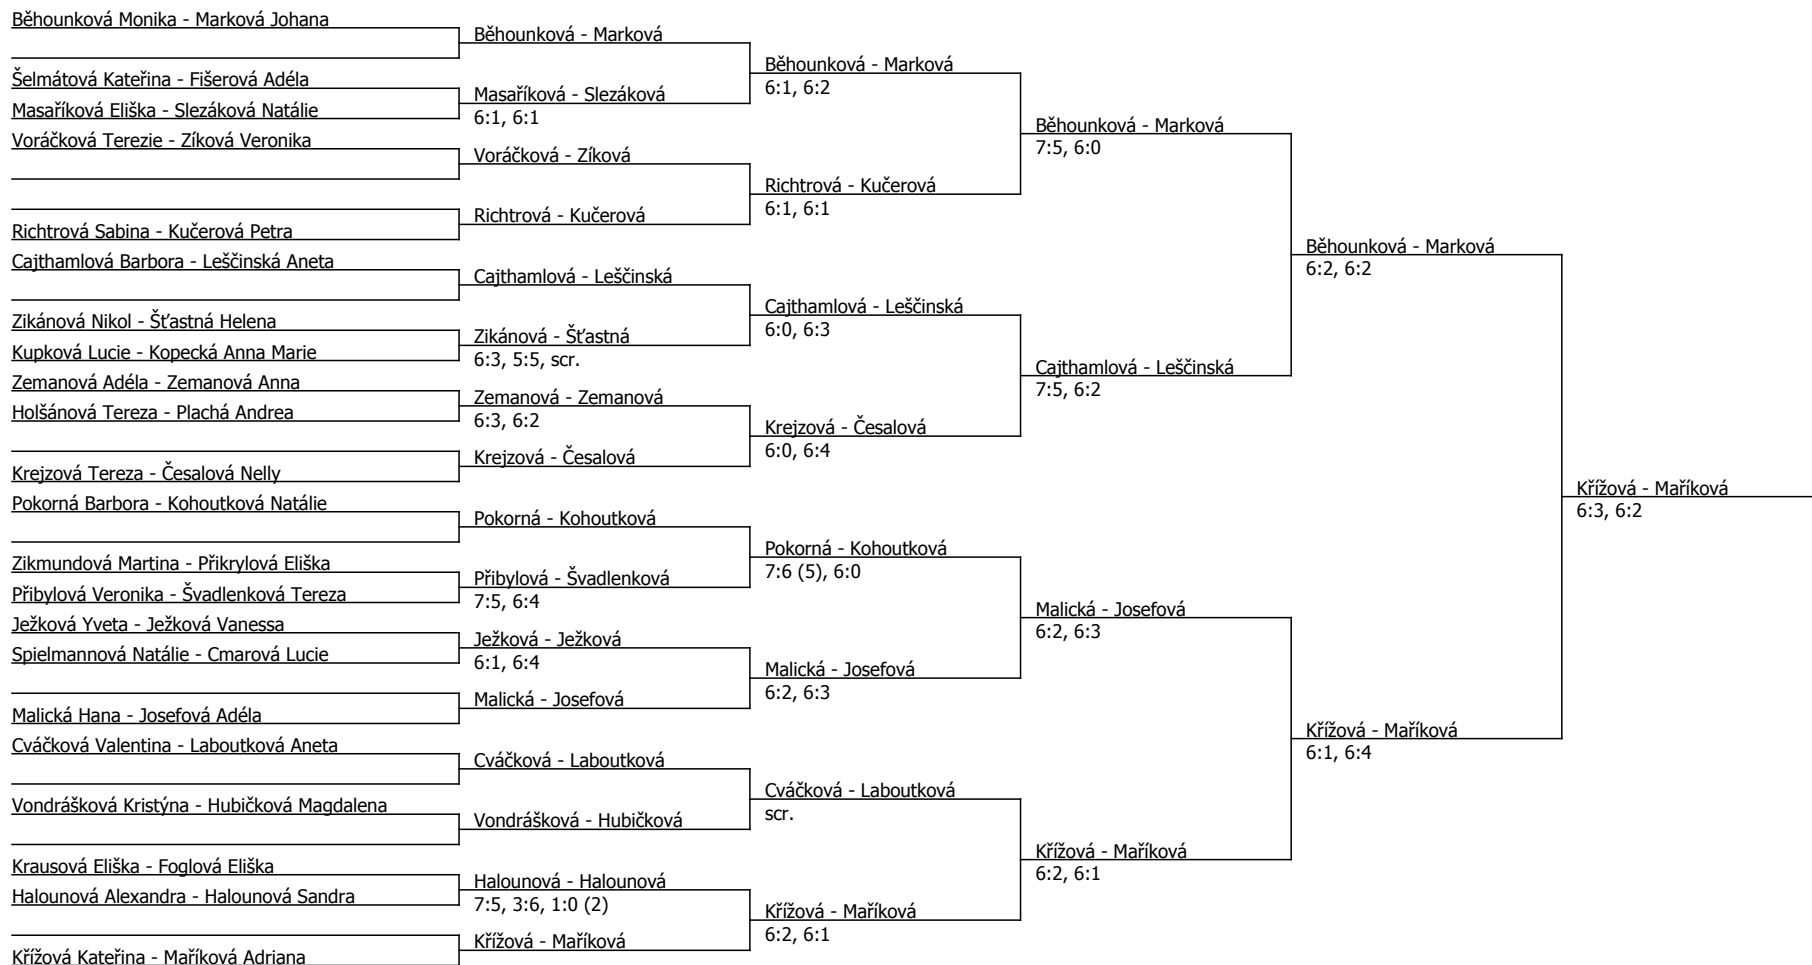

Nike Junior Tour, TK Slavia Plzeň (A - 400) - turnaj : 614137, sezóna : 2013

Kódové číslo: 614137; počet dvojic: 22	CŽ	BH
Běhounková Monika	15	35
Křížová Kateřina	19	35
Marková Johana	27	35
Cváčková Valentína	39	25
Maříková Adriana	39	25
Cajthamlová Barbora	46	25
Česalová Nelly	48	25
Josefová Adéla	49	20