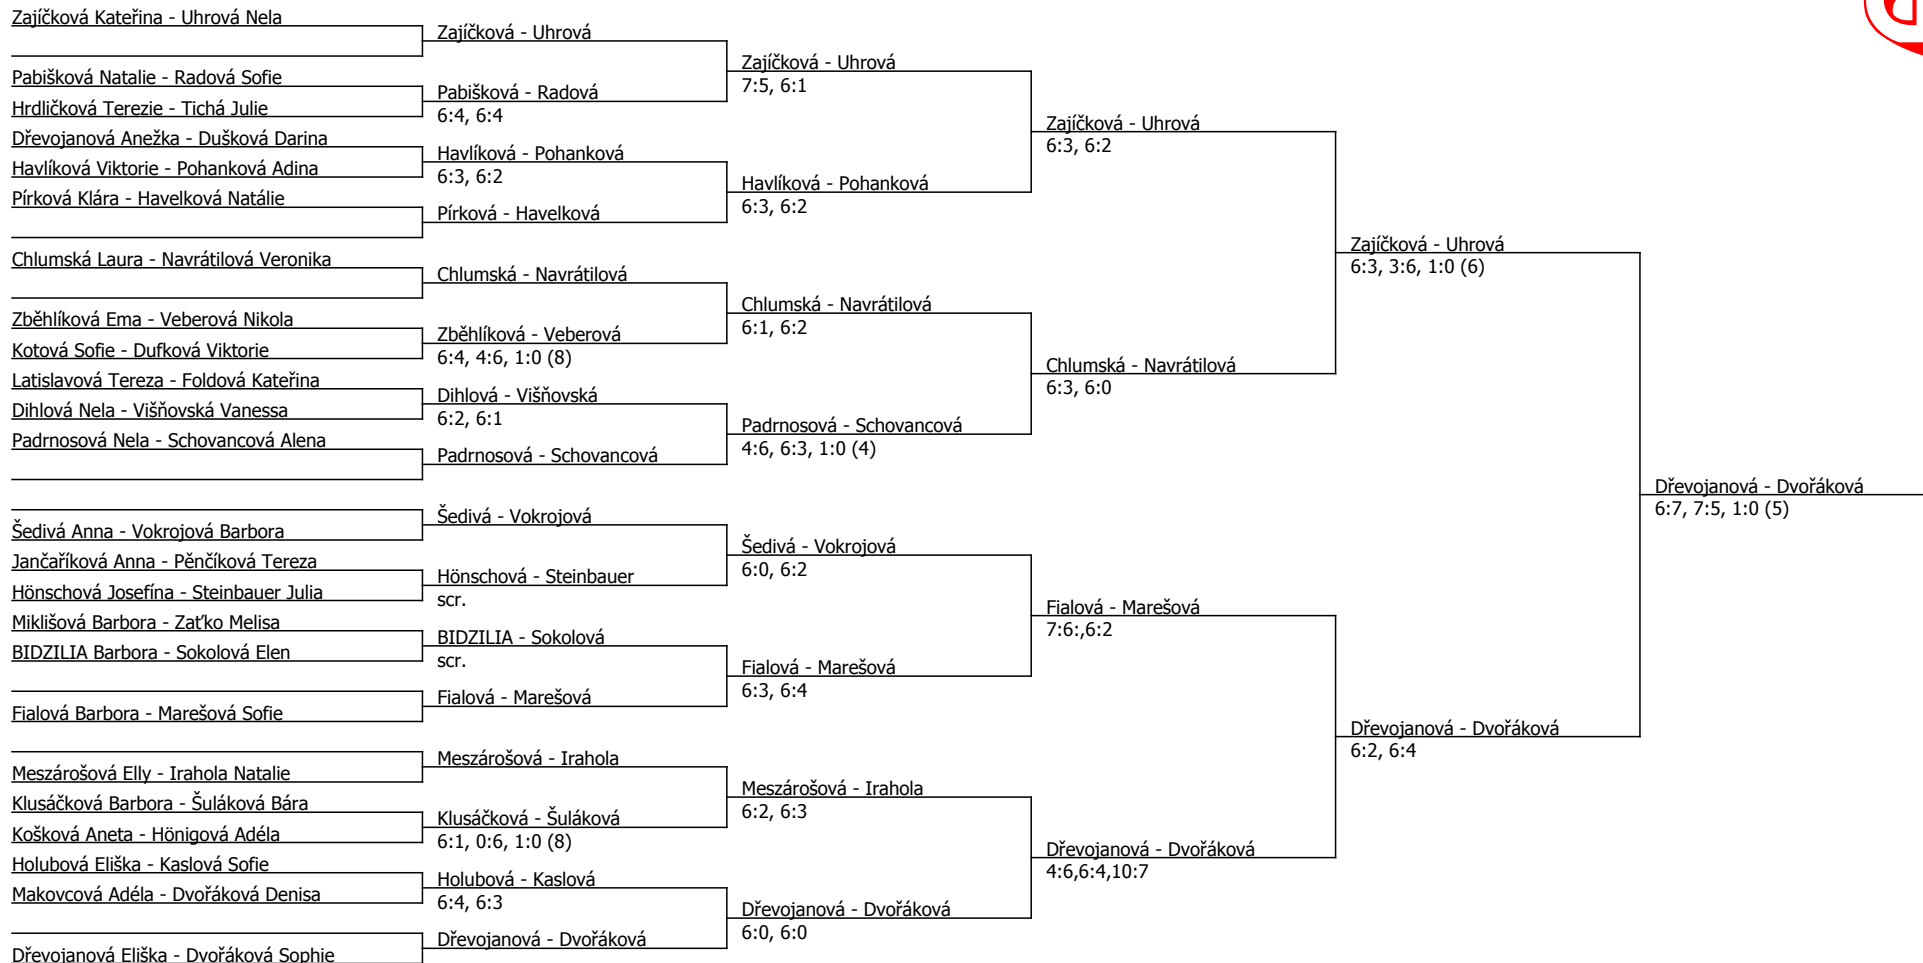

href="https://www.vistasport.cz/VistaTV/OrderOfPlay%2F716cb4f9-2715-40aa-807a-97c5b735addc" target="\_blank">

https://www.vistasport.cz/VistaTV/OrderOfPlay%2F716cb4f9-2715-40aa-807a-97c5b735addc

Kódové číslo: 614136; počet dvojic: 24	CŽ	BH
Marešová Sofie	13	35
Uhrová Nela	20	35
Chlumská Laura	21	30
Dřevojanová Eliška	21	30
Dvořáková Sophie	23	30
Navrátilová Veronika	25	30
Zajičková Kateřina	31	30
Meszárošová Elly	35	25