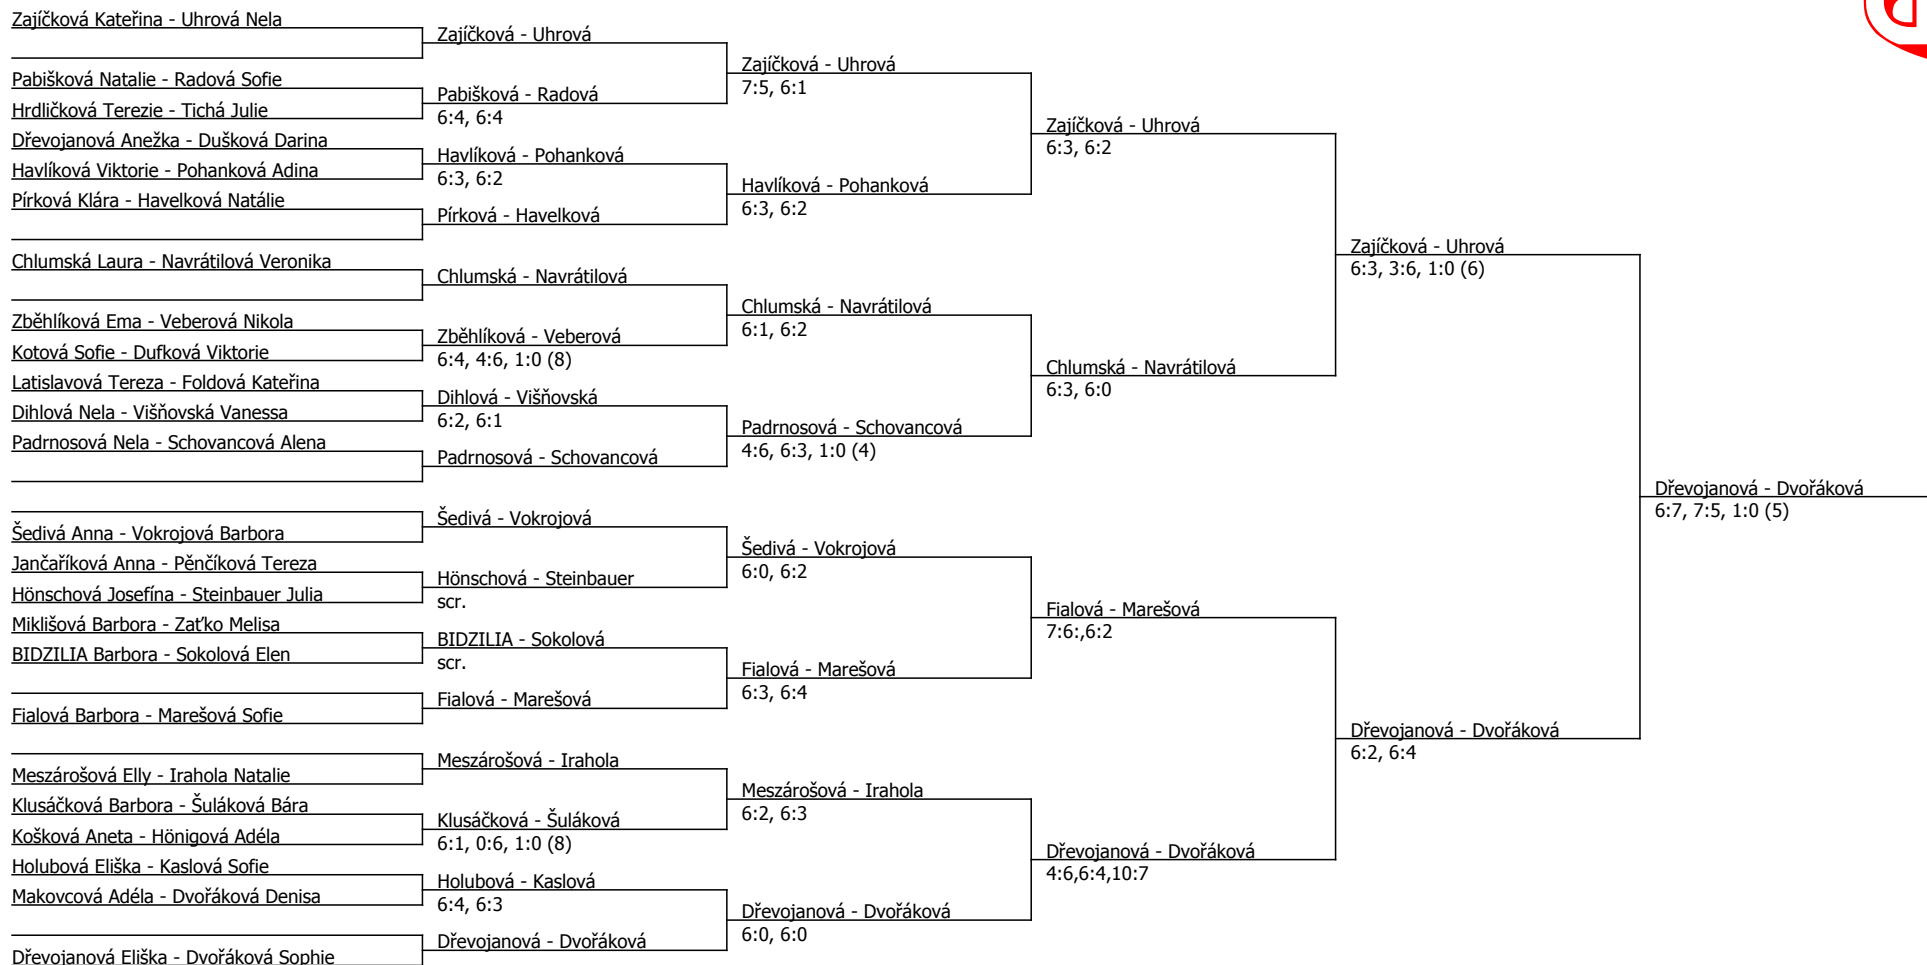

Aktuální

href="https://www.vistasport.cz/VistaTV/OrderOfPlay%2F716cb4f9-2715-40aa-807a-97c5b735addc" target="\_blank">

https://www.vistasport.cz/VistaTV/OrderOfPlay%2F716cb4f9-2715-40aa-807a-97c5b735addc