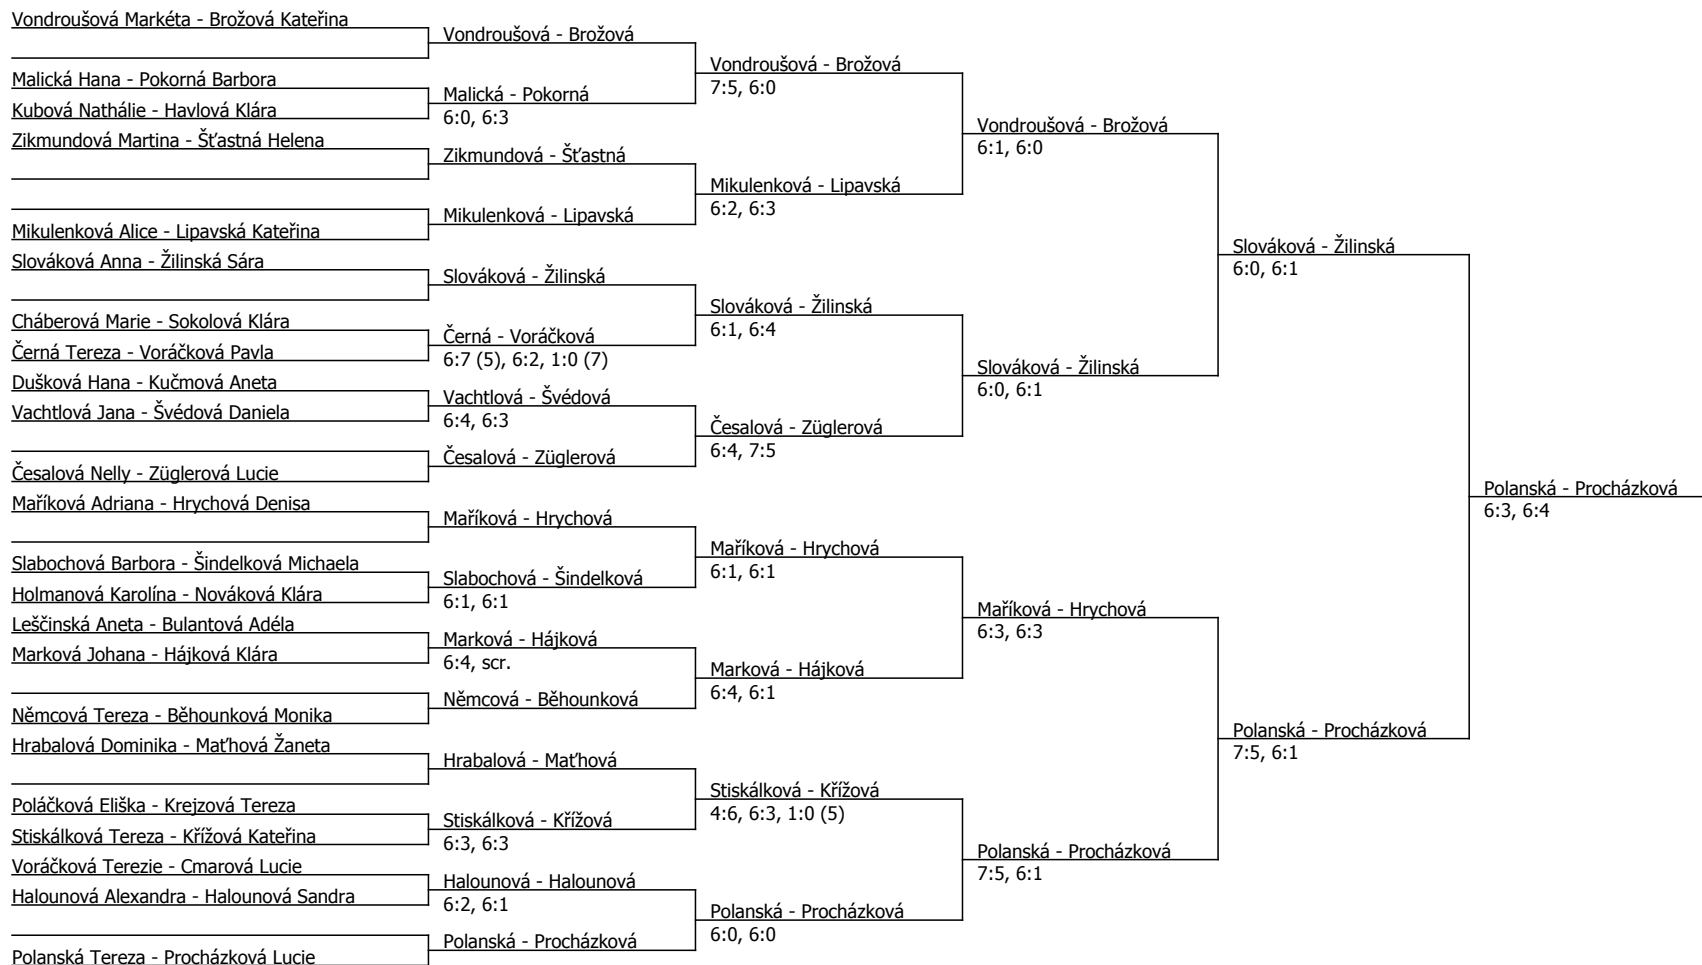

Nike Junior Tour, TK Slavia Plzeň (A - 400) - turnaj : 614127, sezóna : 2012

Kódové číslo: 614127; počet dvojic: 23	CŽ	BH
Vondroušová Markéta	10	60
Procházková Lucie	20	35
Brožová Kateřina	23	35
Slováková Anna	27	35
Němcová Tereza	30	30
Züglerová Lucie	37	30
Matřhová Žaneta	38	25
Žilinská Sára	45	25

Součet BH: 275; Kategorie turnaje: 12

Poznámka zpracovatele: Hráčka bulantová skrečovala zápas pro žaludeční nevolnost