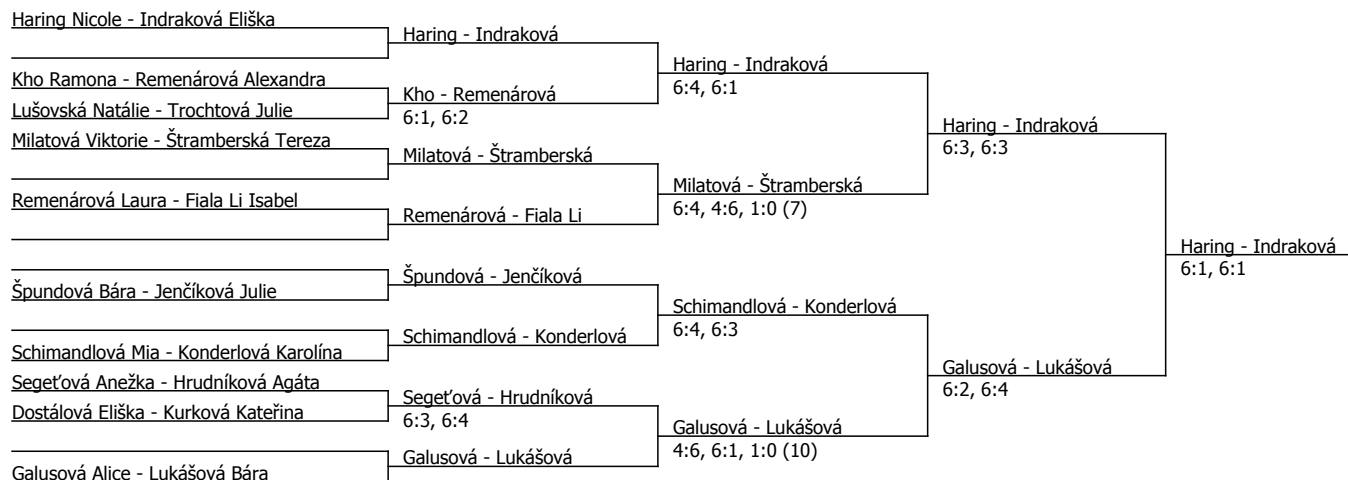

Haring Nicole	Haring				
Hlistová Eliška	Hlistová	Haring	6:0, 6:3		
Lušovská Natálie	6:4, 6:2			Haring	6:0, 6:2
Váňová Eliška	Váňová				
Špundová Bára	6:0, 6:3	Čibenková			
Čibenková Klaudie	Čibenková	4:6, 7:5, 1:0 (5)			
Kováčková Simona	6:2, 6:0			Haring	6:3, 6:3
Pešatová Olivie	Pešatová				
Kho Ramona	Kho	Kho	6:1, 6:0		
Kurková Kateřina	6:1, 6:0			Kho	6:4, 6:0
Hrudníková Agáta	Hrudníková				
Trochtová Julie	7:5, 3:6, 1:0 (7)	Ježek			
Ježek Kristýna	Ježek	6:1, 6:1			
Chvátalová Veronika	6:0, 6:0			Haring	3:6, 6:3, 1:0 (6)
Seget'ová Anežka	Seget'ová				
Galusová Alice	6:4, 6:4	Milatová			
Milatová Viktorie	Milatová	6:3, 2:6, 1:0 (8)			
Klusová Sofie	6:1, 6:3			Schimandlová	6:0, 6:1
Remenárová Laura	Jenčíková				
Jenčíková Julie	6:2, 6:1	Schimandlová	6:3, 6:2		
Schimandlová Mia	Schimandlová				
Remenárová Alexandra	Remenárová			Indraková	6:1, scr.
Lukášová Bára	3:6, 6:2, 1:0 (8)	Remenárová	3:6, 6:3, 1:0 (8)		
Fiala Li Isabel	Fiala Li				
Konderlová Karolína	6:2, 6:1			Indraková	4:6, 7:5, 1:0 (2)
Dostálová Eliška	Štramberská				
Štramberská Tereza	6:4, 6:0	Indraková	7:6 (6), 6:1		
Indraková Eliška	Indraková				

Poznámka zpracovatele: Hráčka Schimandlová skrečovala pro bolest zad.

Součet BH: 55; Kategorie turnaje: 4

Deza Cup, TK DEZA Valašské Meziříčí (C - 300) - turnaj : 614121, sezóna : 2024

Kódové číslo: 614121; počet dvojic: 10	CŽ	BH
Haring Nicole	153	9
Indraková Eliška	185	9
Schimandlová Mia	195	9
Galusová Alice	230	6
Lukášová Bára	299	6
Remenárová Alexandra	371	4
Jenčíková Julie	434	4
Štramberská Tereza	459	4