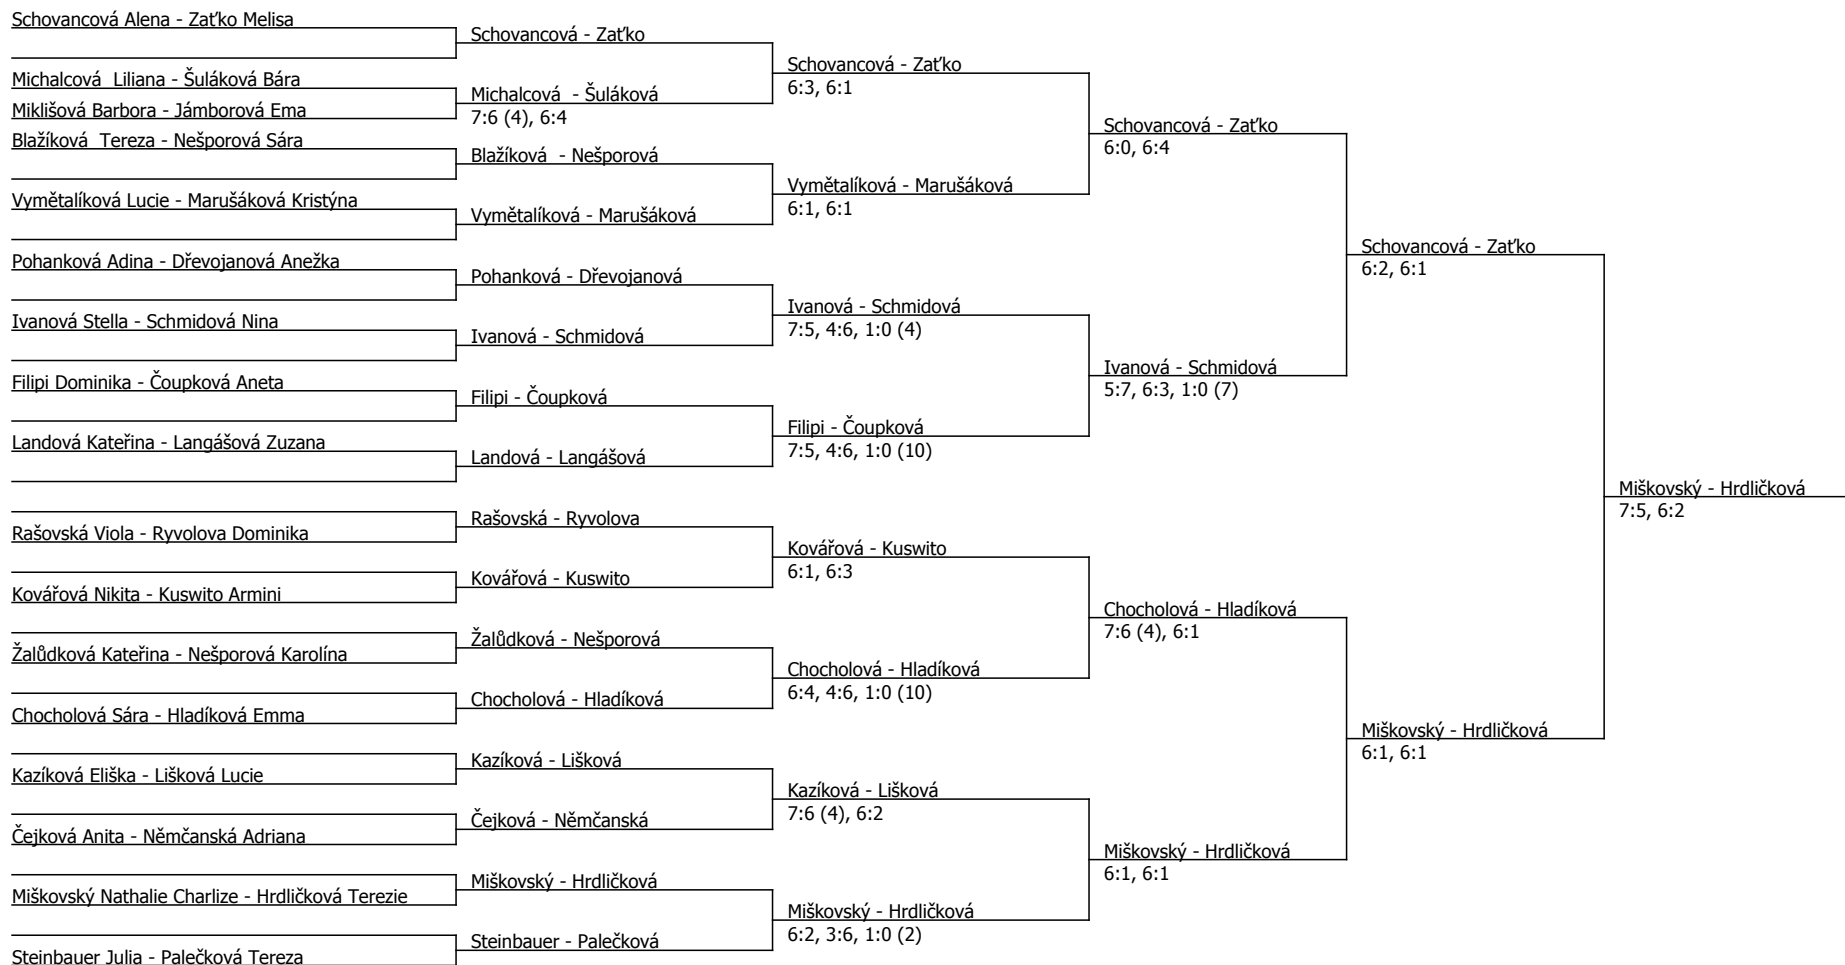

Kódové číslo: 614117; počet dvojic: 17	CŽ	BH
Schovancová Alena	52	20
Steinbauer Julia	56	20
Miklišová Barbora	97	15
Zaťko Melisa	102	15
Dřevojanová Anežka	113	12
Hladíková Emma	114	12
Pohanková Adina	119	12
Šuláková Bára	129	12

Součet BH: 118; Kategorie turnaje: 8