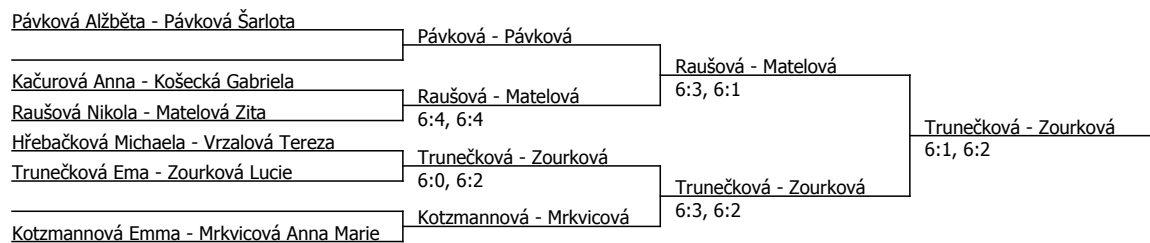

Součet BH: 32; Kategorie turnaje: 4

Memoriál Františka Bartoše, Sokol Lanžhot (C - 200) - turnaj : 614116, sezóna : 2018

Rozhodčí turnaje: Kacr Vladimír

Kódové číslo: 614116; počet dvojic: 6	CŽ	BH
Pávková Šarlota	267	6
Mrkvicová Anna Marie	364	6
Raušová Nikola	702	3
Hřebačková Michaela	714	3
Pávková Alžběta	729	3
Kotzmannová Emma	729	3
Kačurová Anna		1
Košecká Gabriela		1