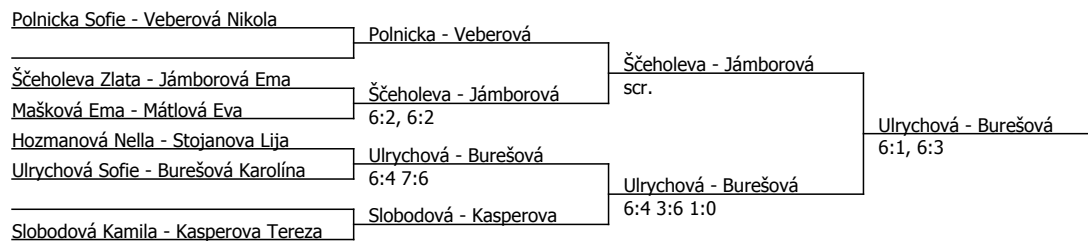

B turnaj, LTC Litvínov (B - 500) - turnaj : 614113, sezóna : 2024

Kódové číslo: 614113; počet dvojic: 6	CŽ	BH
Veberová Nikola	73	15
Ulrychová Sofie	141	12
Jámbořová Ema	160	9
Polnická Sofie	164	9
Slobodová Kamila	167	9
Kasperova Tereza	192	9
Stojanová Lija	216	6
Burešová Karolína	244	6

Součet BH: 75; Kategorie turnaje: 8