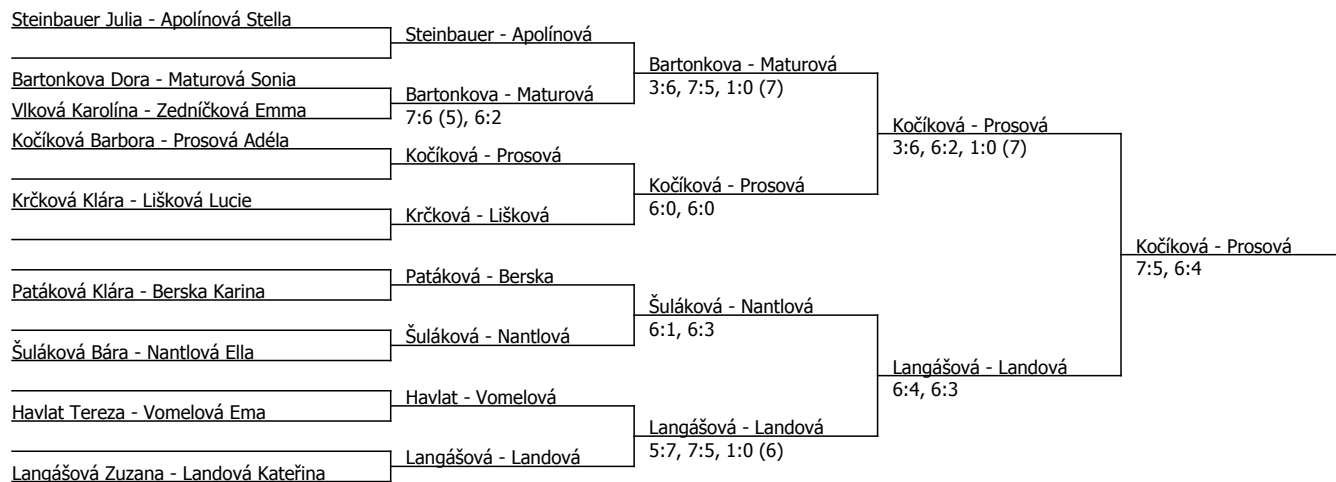

Kódové číslo: 612111; počet účastníků: 18	CŽ	BH
Steinbauer Julia	39	25
Šuláková Bára	76	15
Čepková Kristýna	79	15
Berska Karina	90	15
Kočíková Barbora	91	15
Langášová Zuzana	118	12
Vlková Karolína	132	12
Prosová Adéla	143	9

Součet BH: 118; Kategorie turnaje: 8

2JCP CUP 2024, HTK Třebíč (B - 400) - turnaj : 614111, sezóna : 2024

Kódové číslo: 614111; počet dvojic: 9	ČZ	BH
Steinbauer Julia	39	25
Suláková Bára	76	15
Berska Karina	90	15
Kočíková Barbora	91	15
Landová Kateřina	107	12
Langášová Zuzana	118	12
Vlková Karolína	132	12
Prosová Adéla	143	9

Součet BH: 115; Kategorie turnaje: 8