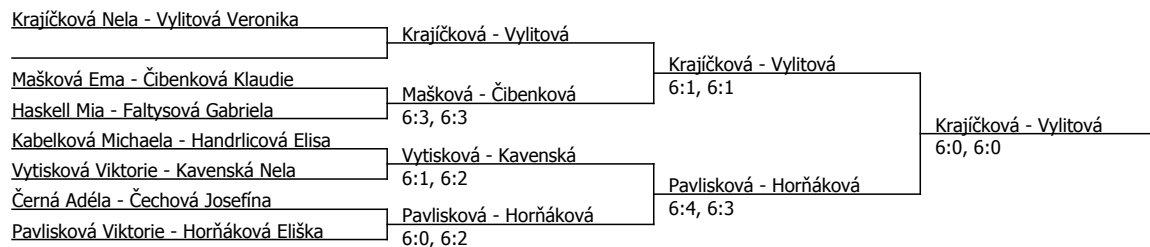

Součet BH: 38; Kategorie turnaje: 4

O pohár města Louny, TK Louny (C - 300) - turnaj : 614106, sezóna : 2024

Kódové číslo: 614106; počet dvojic: 7	CŽ	BH
Krajičková Nela	112	12
Pavlisková Viktorie	211	6
Horňáková Eliška	299	6
Mašková Ema	333	4
Čibenkova Klaudie	366	4
Vytisková Viktorie	532	3
Kavenská Nela	551	3
Vylitová Veronika	637	3