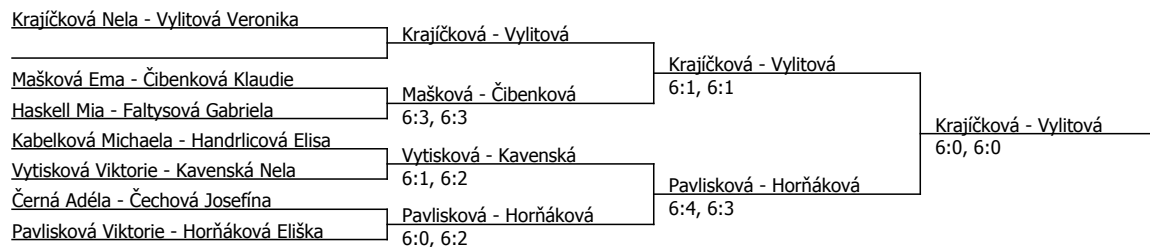

Součet BH: 38; Kategorie turnaje: 4

O pohár města Louny, TK Louny (C - 300) - turnaj : 614106, sezóna : 2024

Kódové číslo: 614106; počet dvojic: 7	CŽ	BH
Krajičková Nela	112	12
Pavlisková Viktorie	211	6
Horňáková Eliška	299	6
Mašková Ema	333	4
Čibenkova Klaudie	366	4
Vytiskova Viktorie	532	3
Kavenska Nela	551	3
Vylitová Veronika	637	3