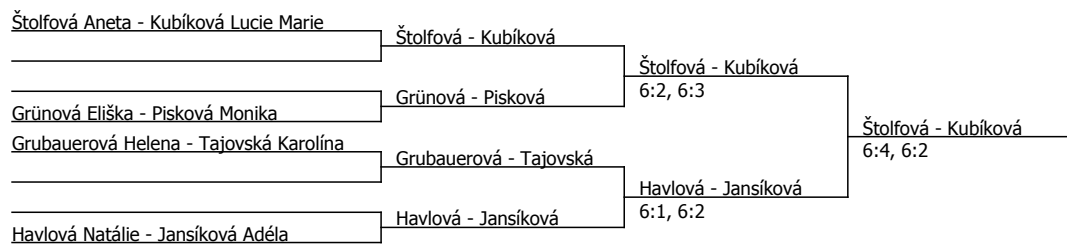

BEPP0 CUP 2016, TJ Jiskra Havlíčkův Brod (C - 200) - turnaj : 614094, sezóna : 2016

Kódové číslo: 614094; počet dvojic: 4	CŽ	BH
Kubíková Lucie Marie	175	9
Jansíková Adéla	317	6
Grubauerová Helena	416	4
Pisková Monika	474	4
Havlová Natálie	611	3
Štolfová Aneta	693	3
Grünová Eliška		1
Tajovská Karolína		1

Součet BH: 31; Kategorie turnaje: 4