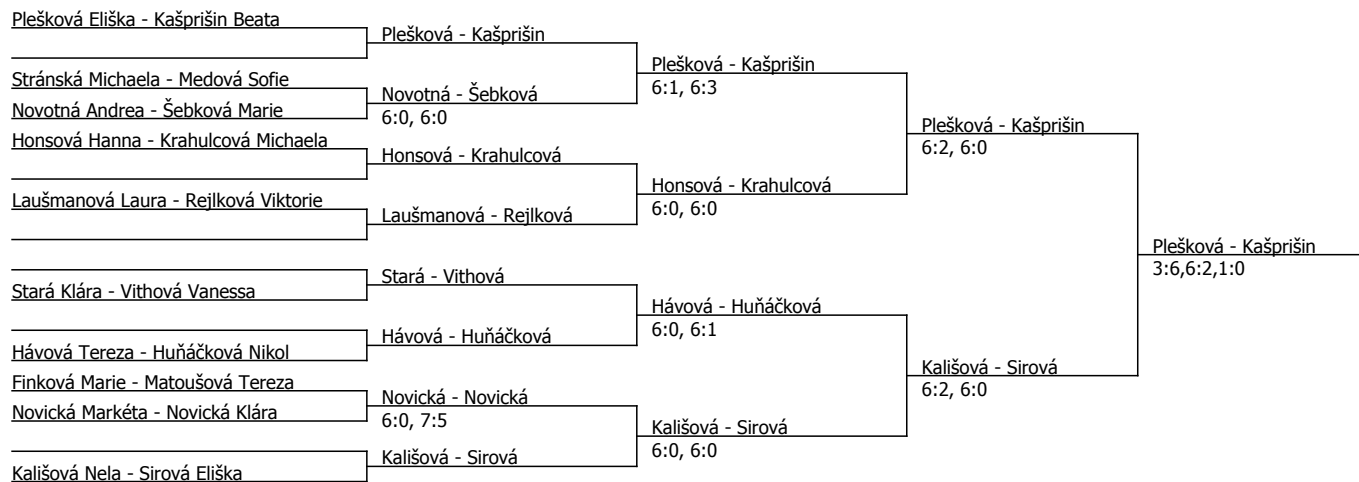

Lomnice nad Popelkou 2024, TK Lomnice n.Pop. (C - 300) - turnaj : 614086, sezóna : 2024

Kódové číslo: 614086; počet dvojic: 10	CŽ	BH
Sirová Eliška	184	9
Plešková Eliška	197	9
Kašpříšín Beata	199	9
Kališová Nela	244	6
Krahulcová Michaela	290	6
Honsová Hanna	398	4
Stránská Michaela		1
Huňáčková Nikol		1

Součet BH: 45; Kategorie turnaje: 4