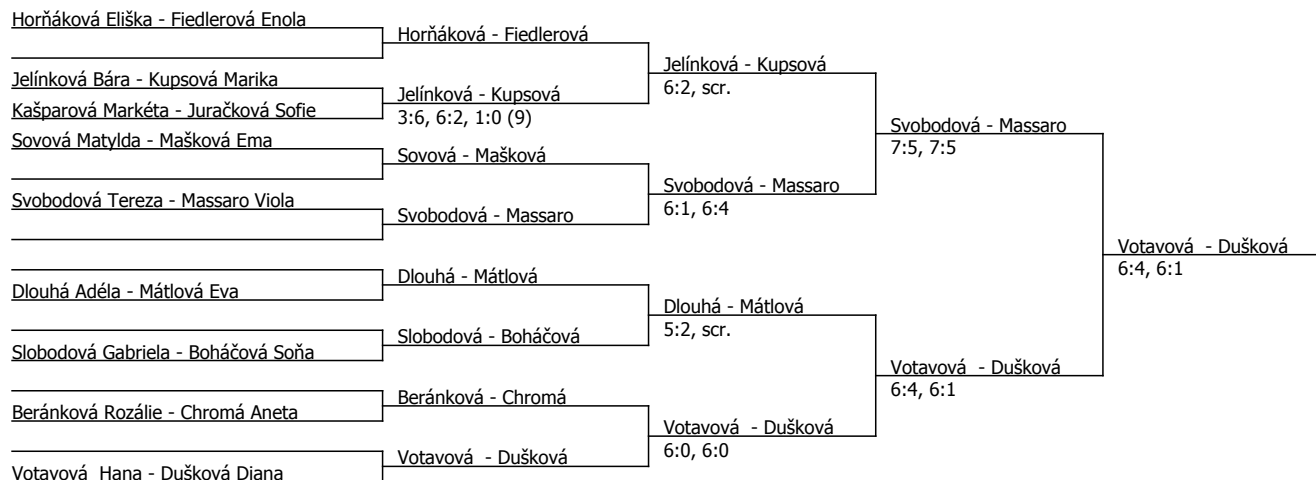

Kódové číslo: 612083; počet účastníků: 20	CŽ	BH
Dušková Diana	271	6
Horňáková Eliška	299	6
Boháčová Soňa	309	6
Mátlová Eva	314	4
Mašková Ema	333	4
Sovová Matylida	356	4
Fiedlerová Enola	371	4
Svobodová Tereza	381	4

Poznámka zpracovatele: Neděle 28.7. pořadí zápasů: 9:00 Rezek-Tvrdý, Kašparová-Horňáková /10:00 SF- žáci, SF-žákyně/ 11:30 FI-žáci, FI-žákyně/ 13:00 čtyřhry žáci a žákyně

Součet BH: 38; Kategorie turnaje: 4

SKT Planá n.Luž. (C - 300) - turnaj : 614083, sezóna : 2024

Kódové číslo: 614083; počet dvojic: 9	CŽ	BH
Dušková Diana	271	6
Horňáková Eliška	299	6
Boháčová Soňa	309	6
Mátllová Eva	314	4
Mašková Ema	333	4
Sovová Matylda	356	4
Fiedlerová Enola	371	4
Svobodová Tereza	381	4