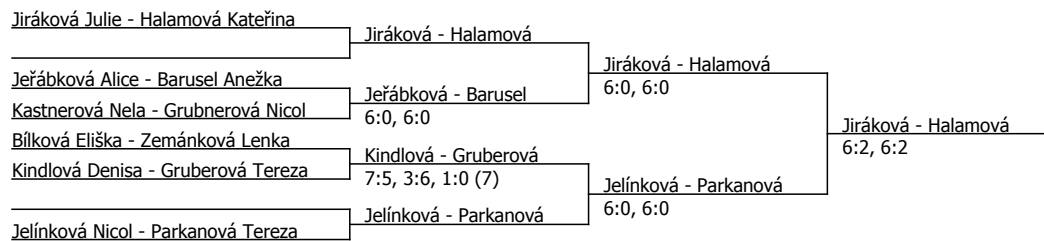

TC Chrudim 1.Letní pohár 2020 - U14, TC Chrudim z.s. (C - 300) - turnaj : 614081, sezóna : 2020

Kódové číslo: 614081; počet dvojic: 6	CŽ	BH
Jiráková Julie	272	6
Barusel Anežka	439	4
Bílková Eliška	510	4
Parkanová Tereza	529	4
Halamová Kateřina	674	3
Gruberová Tereza	674	3
Kindlová Denisa	736	3
Jelínková Nicol	736	3

Součet BH: 30; Kategorie turnaje: 4