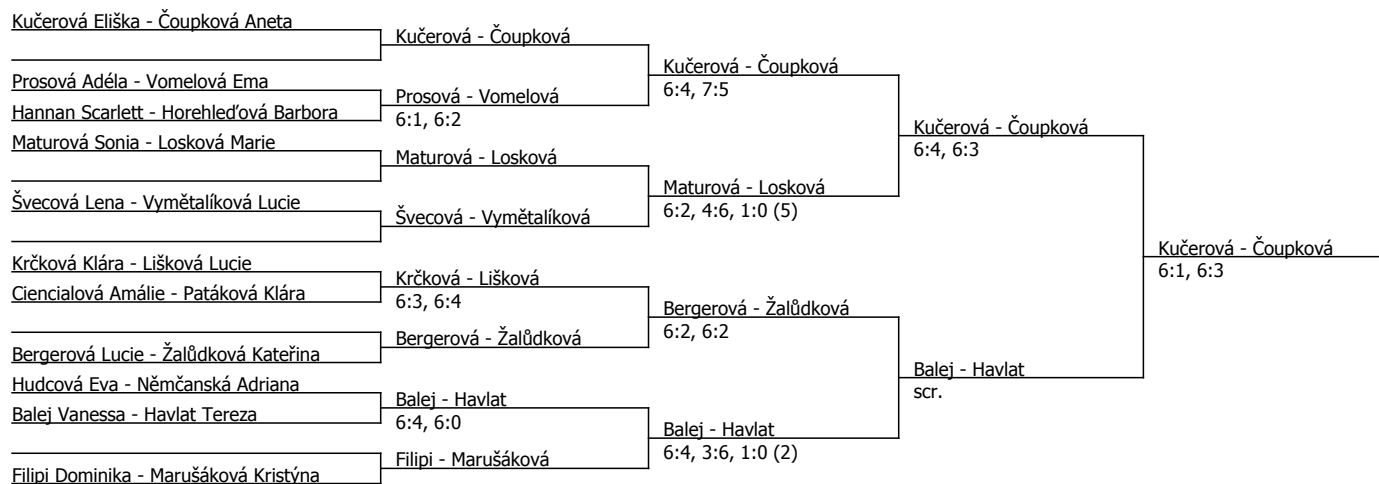

Kódové číslo: 612065; počet účastníků: 30	CŽ	BH
Kučerová Eliška	57	20
Zat'ko Melisa	83	15
Filipi Dominika	88	15
Čoupková Aneta	89	15
Miškovský Nathalie Charlize	94	12
Landová Kateřina	107	12
Marušáková Kristýna	121	12
Vymětalíková Lucie	128	12

Součet BH: 113; Kategorie turnaje: 8

Kódové číslo: 614065; počet dvojic: 11	CŽ	BH
Kučerová Eliška	57	20
Filipi Dominika	88	15
Čoupková Aneta	89	15
Marušáková Kristýna	121	12
Vymětalíková Lucie	128	12
Žalůdková Kateřina	135	12
Prosová Adéla	143	9
Losková Marie	153	9

Součet BH: 104; Kategorie turnaje: 8