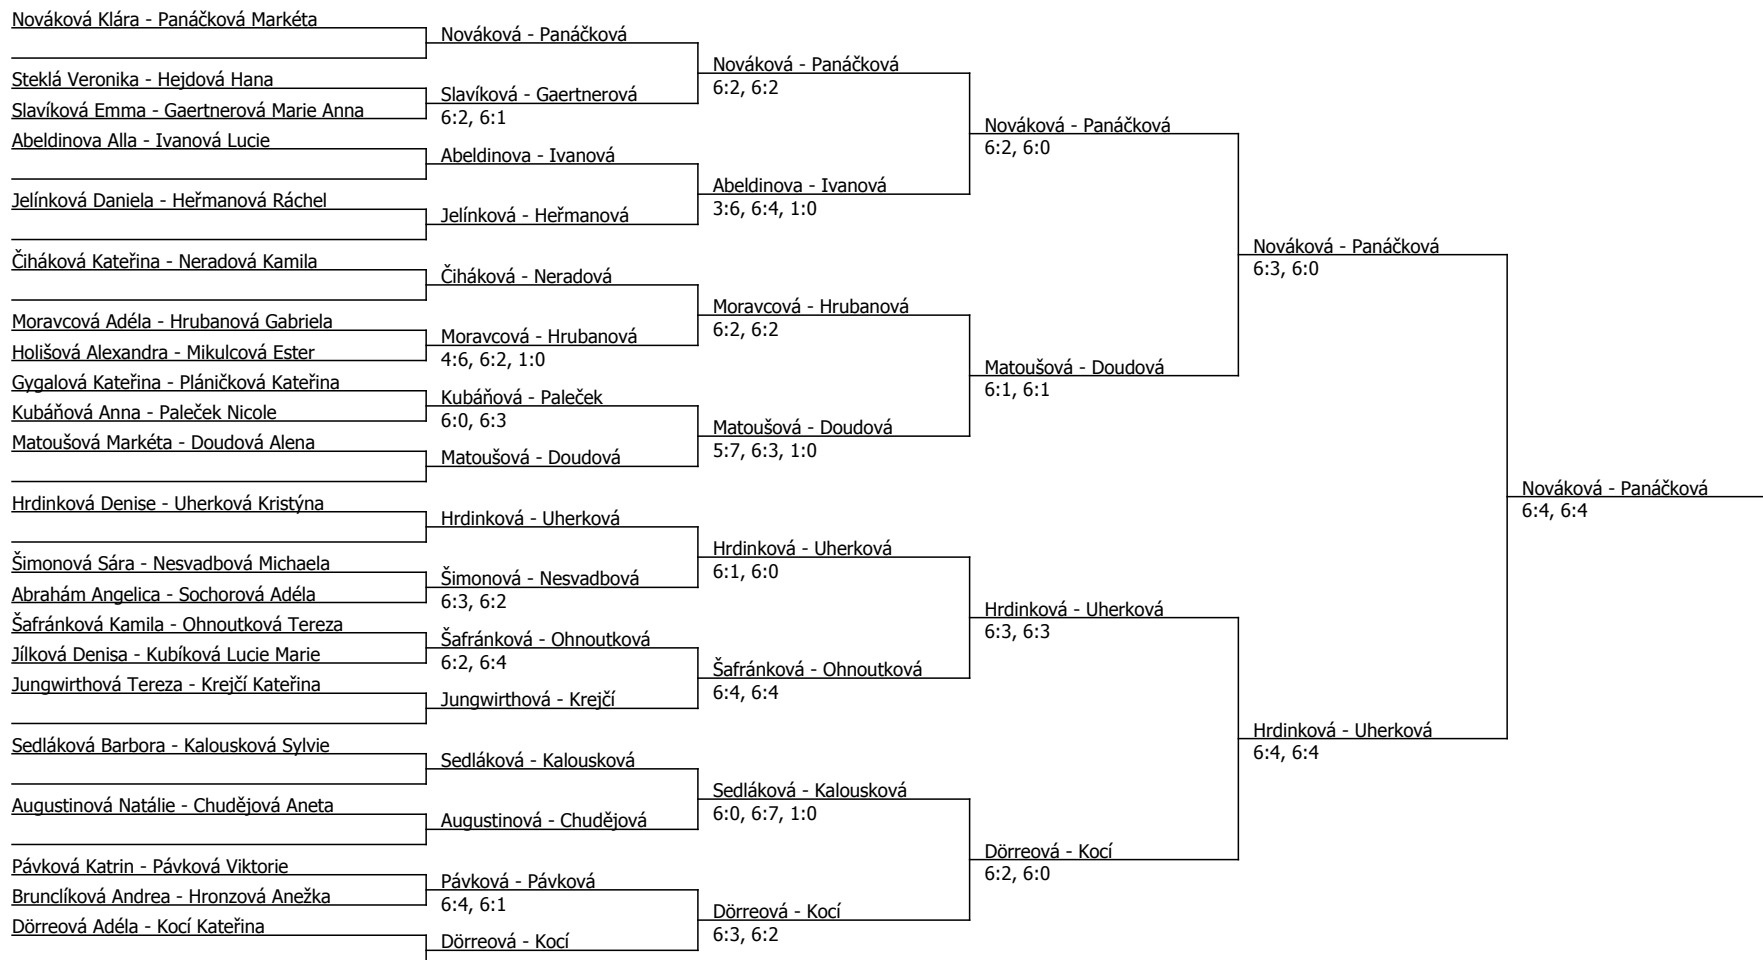

Součet BH: 240; Kategorie turnaje: 12

Poznámka zpracovatele: úterý: 9:00 - F dvouhry

LTC Tábor 1903 (A - 400) - turnaj : 614064, sezóna : 2016

Kódové číslo: 614064; počet dvojic: 22	CŽ	BH
Nováková Klára	13	45
Dörreová Adéla	26	35
Panáčková Markéta	29	35
Kocí Kateřina	30	30
Uherková Kristýna	37	30
Neradová Kamila	41	25
Krejčí Kateřina	47	25
Jungwirthová Tereza	49	25