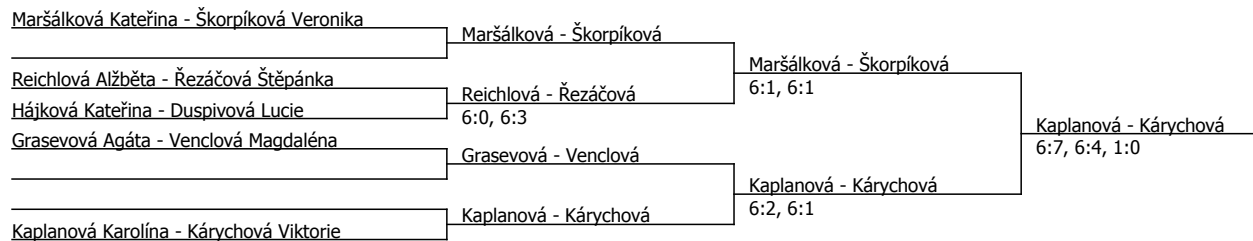

Kódové číslo: 612061; počet účastníků: 11	CŽ	BH
Maršálková Kateřina	174	12
Kárychová Viktorie	246	9
Škorpíková Veronika	516	4
Dovrtělová Eliška	674	3
Venclová Magdaléna	686	3
Kaplanová Karolína		1
Duspivová Lucie		1
Řezáčová Štěpánka		1

Součet BH: 34; Kategorie turnaje: 4

Poznámka zpracovatele: 10:00 semi

Turnaj staršího žactva, TK Dolní Dobrouč (C - 300) - turnaj : 614061, sezóna : 2020

Kódové číslo: 614061; počet dvojic: 5	CŽ	BH
Maršálková Kateřina	174	12
Kárychová Viktorie	246	9
Škorpíková Veronika	516	4
Venclová Magdaléna	686	3
Reichlová Alžběta		1
Řezáčová Štěpánka		1
Hájková Kateřina		1
Duspivová Lucie		1