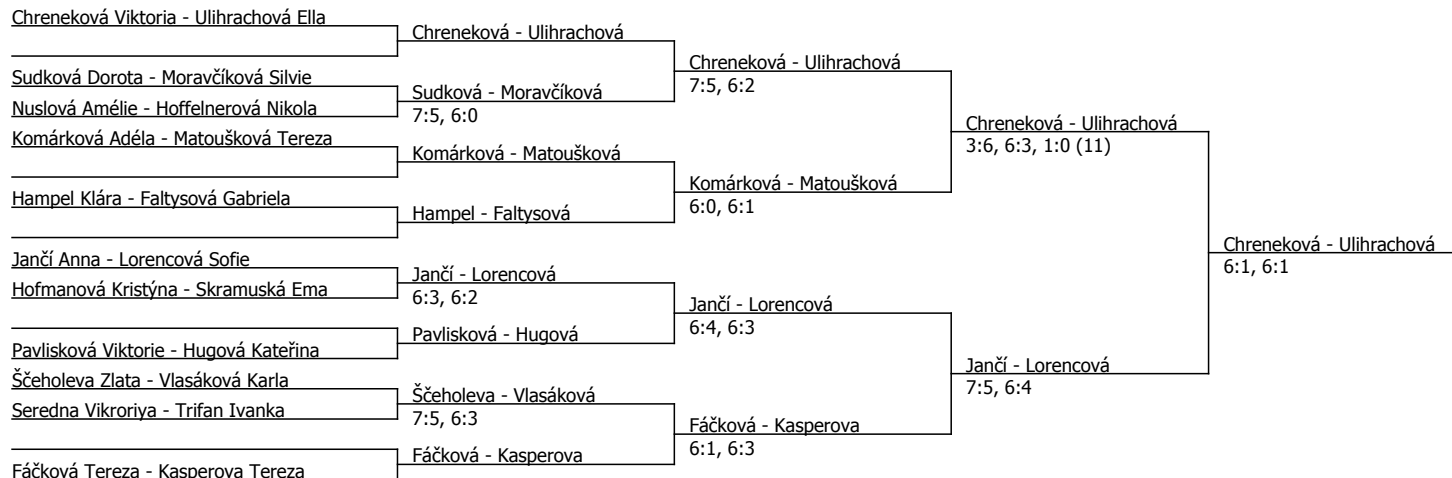

HAMR CUP, SK HAMR, z.s. (C - 300) - turnaj : 614055, sezóna : 2024

Kódové číslo: 614055; počet dvojic: 11	CŽ	BH
Ulihrachová Ella	151	9
Komárková Adéla	190	9
Kasperova Tereza	192	9
Pavlišková Viktorie	211	6
Hugová Kateřina	221	6
Chreneková Viktoria	240	6
Fáčková Tereza	261	6
Matoušková Tereza	265	6

Součet BH: 57; Kategorie turnaje: 4