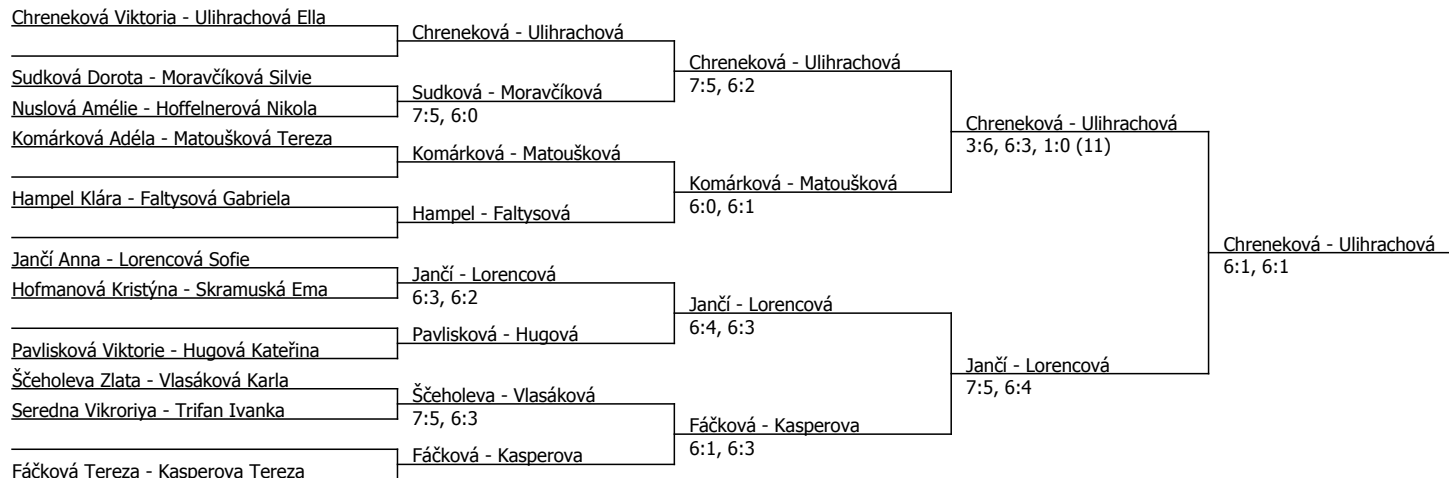

HAMR CUP, SK HAMR, z.s. (C - 300) - turnaj : 614055, sezóna : 2024

Kódové číslo: 614055; počet dvojic: 11	CŽ	BH
Ulihrachová Ella	151	9
Komárková Adéla	190	9
Kasperova Tereza	192	9
Pavlisková Viktorie	211	6
Hugová Kateřina	221	6
Chreneková Viktoria	240	6
Fáčková Tereza	261	6
Matoušková Tereza	265	6

Součet BH: 57; Kategorie turnaje: 4