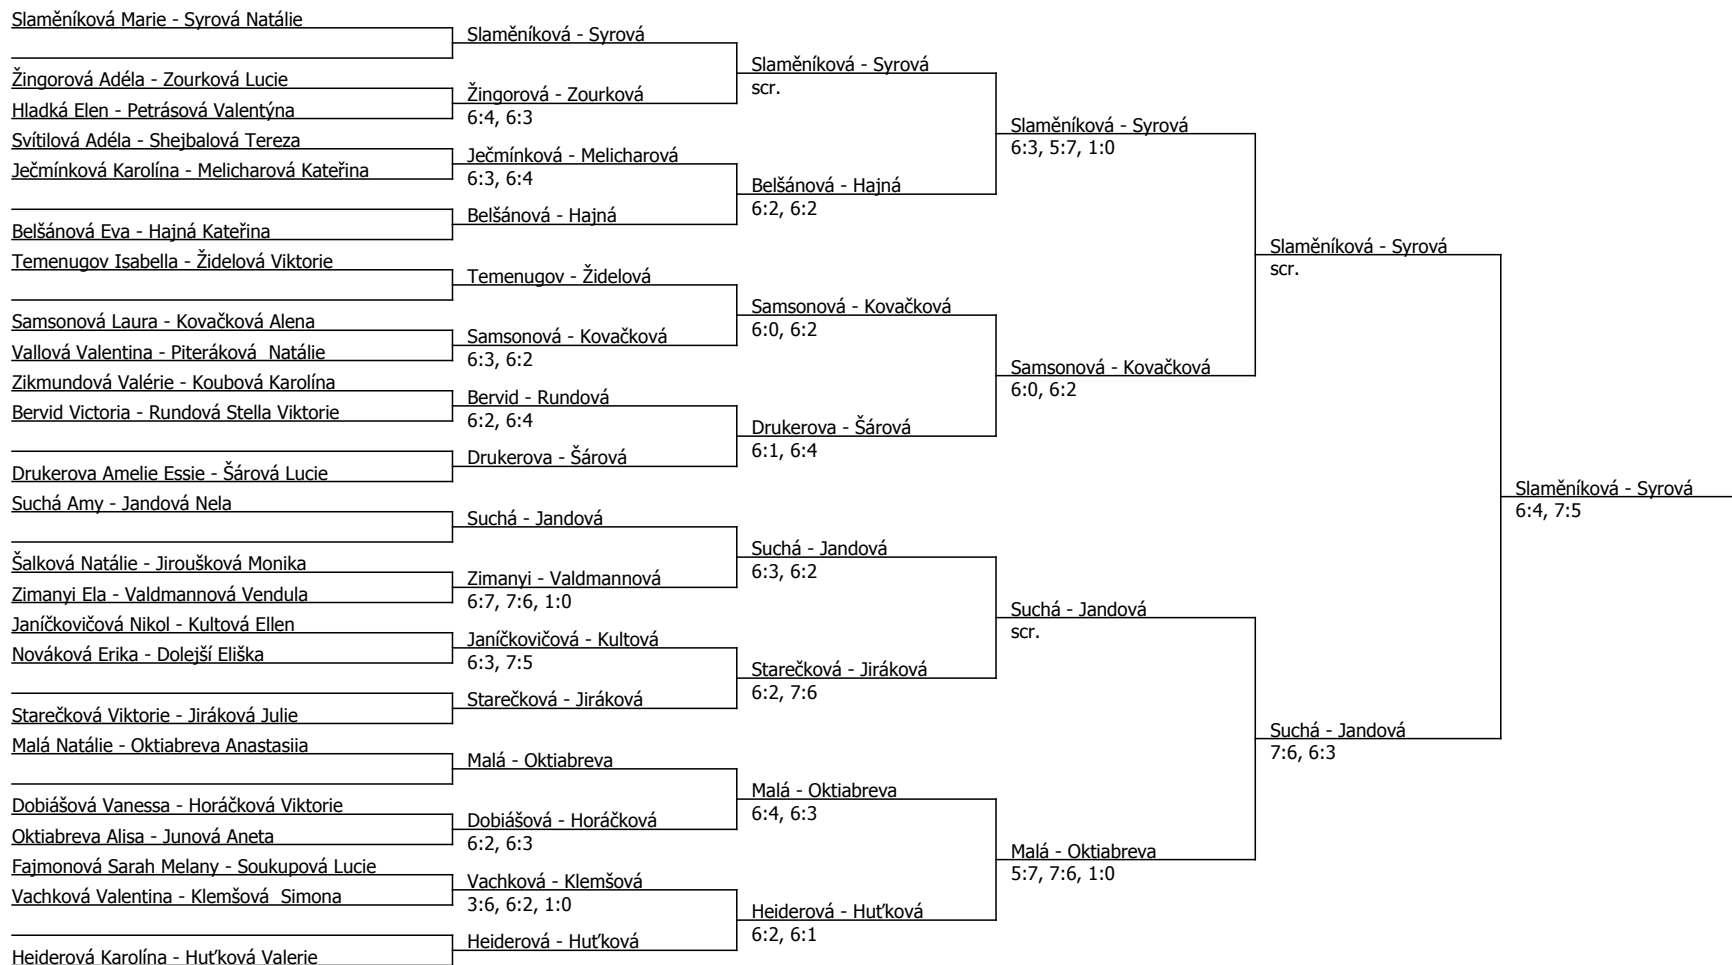

A3, LTC Tábor 1903 (A - 500) - turnaj : 614050, sezóna : 2020

Kódové číslo: 614050; počet dvojic: 24	CZ	BH
Starečková Viktorie	11	45
Heiderová Karolína	23	35
Syrová Natálie	25	30
Salková Natálie	28	30
Slaměňíková Marie	30	30
Temenugov Isabella	43	25
Židelová Viktorie	48	25
Horáčková Viktorie	54	25