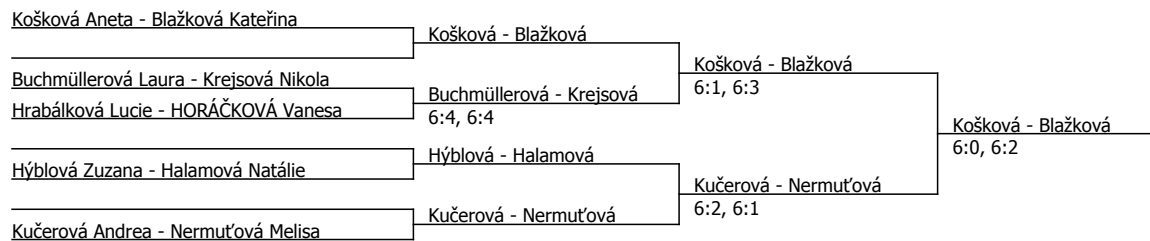

Součet BH: 42; Kategorie turnaje: 4

PSP Izoterm Cup 2022, LTC Vysoké Mýto (C - 300) - turnaj : 614049, sezóna : 2022

Kódové číslo: 614049; počet dvojic: 5	CŽ	BH
Blažková Kateřina	122	12
Košková Aneta	179	9
Nermuťová Melisa	226	6
Kučerová Andrea	232	6
Halamová Natálie	373	4
Hýblová Zuzana	406	4
Krejsová Nikola	571	3
Buchmüllerová Laura	631	3